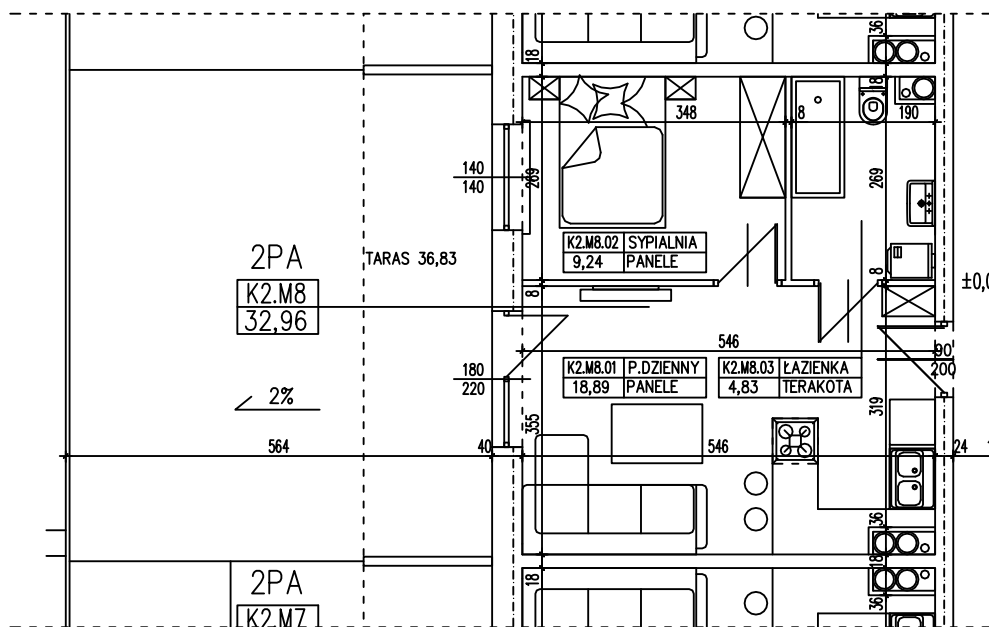

BUDYNEK WIELORODZINNY
GORZÓW WLKP. UL. SŁONECZNA
MIESZKANIE K2.M8

Uwaga: dane poglądowe, mogą odbiegać od ostatecznego projektu realizacyjnego. Urządzenia sanitarne i kuchenne, meble, drzwi wewnętrzne oraz podłogi i posadzki nie stanowią wyposażenia lokalu. Rozmieszczenie mebli i urządzeń sanitarnych przedstawiono jako przykładowe. Niniejsza karta nie stanowi oferty handlowej w rozumieniu Kodeksu Cywilnego oraz innych przepisów prawnych.

T: 506 383 905

POWIERZCHNIA UŻYTKOWA 32,96 m²