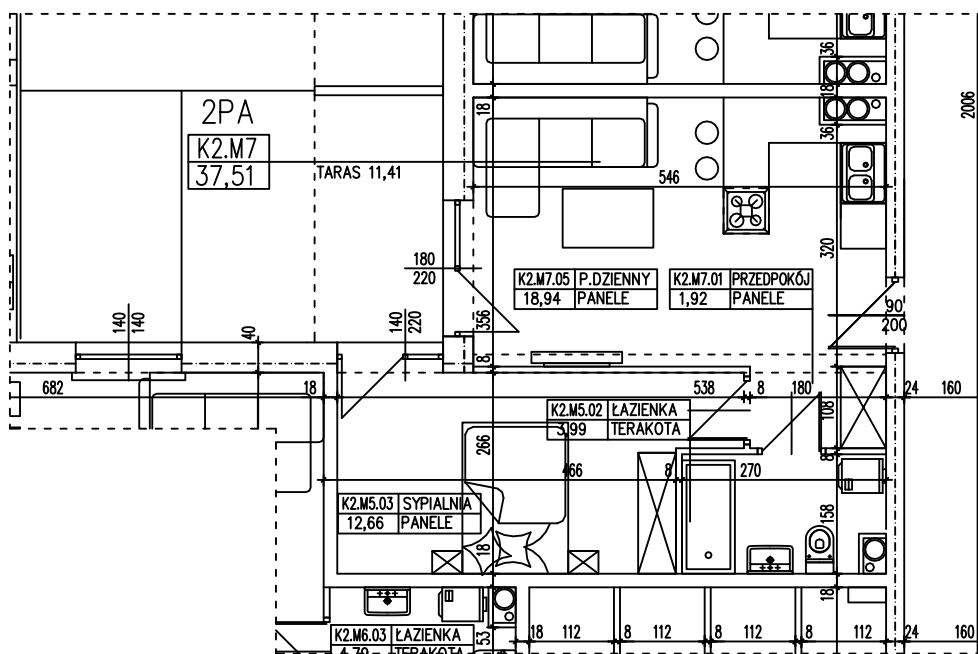

BUDYNEK WIELORODZINNY
GORZÓW WLKP. UL. SŁONECZNA
MIESZKANIE K2.M7

Uwaga: dane poglądowe, mogą odbiegać od ostatecznego projektu realizacyjnego. Urządzenia sanitarne i kuchenne, meble, drzwi wewnętrzne oraz podłogi i posadzki nie stanowią wyposażenia lokalu. Rozmieszczenie mebli i urządzeń sanitarnych przedstawiono jako przykładowe. Niniejsza karta nie stanowi oferty handlowej w rozumieniu Kodeksu Cywilnego oraz innych przepisów prawnych.

T: 506 383 905

POWIERZCHNIA UŻYTKOWA 37,51 m²