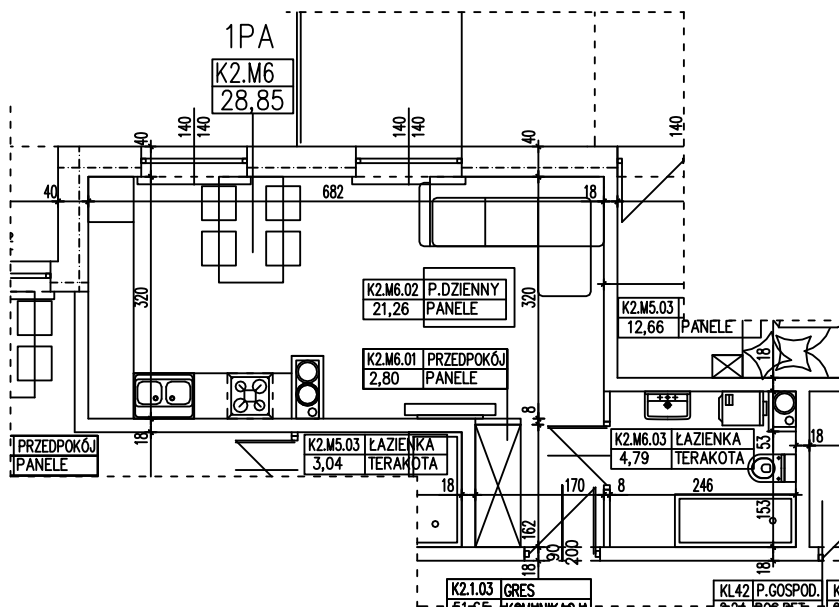

BUDYNEK WIELORODZINNY GORZÓW WLKP. UL. SŁONECZNA MIESZKANIE K2.M6

Uwaga: dane poglądowe, mogą odbiegać od ostatecznego projektu realizacyjnego. Urządzenia sanitarne i kuchenne, meble, drzwi wewnętrzne oraz podłogi i posadzki nie stanowią wyposażenia lokalu. Rozmieszczenie mebli i urządzeń sanitarnych przedstawiono jako przykładowe. Niniejsza karta nie stanowi oferty handlowej w rozumieniu Kodeksu Cywilnego oraz innych przepisów prawnych.

T: 506 383 905

POWIERZCHNIA UŻYTKOWA 28,85 m²