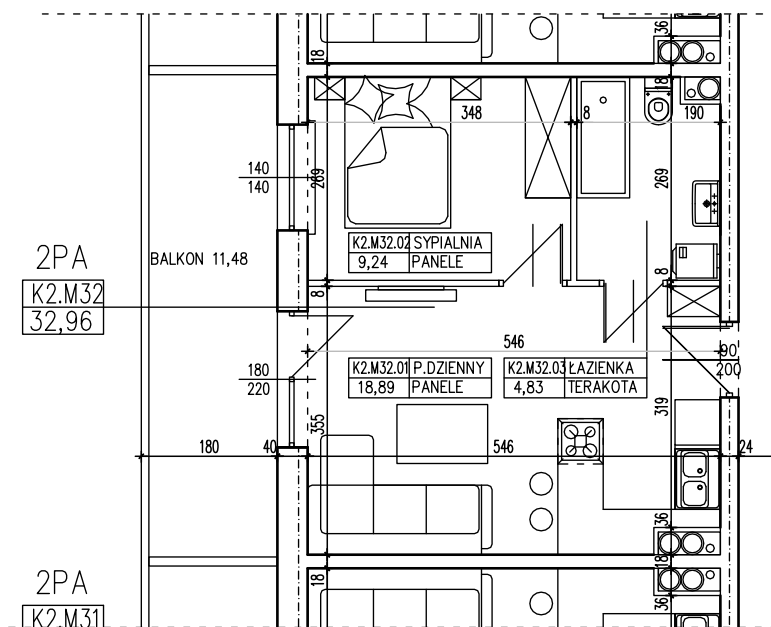

BUDYNEK WIELORODZINNY
GORZÓW WLKP. UL. SŁONECZNA
MIESZKANIE K2.M32

Uwaga: dane poglądowe, mogą odbiegać od ostatecznego projektu realizacyjnego. Urządzenia sanitarne i kuchenne, meble, drzwi wewnętrzne oraz podłogi i posadzki nie stanowią wyposażenia lokalu. Rozmieszczenie mebli i urządzeń sanitarnych przedstawiono jako przykładowe. Niniejsza karta nie stanowi oferty handlowej w rozumieniu Kodeksu Cywilnego oraz innych przepisów prawnych.

T: 506 383 905

POWIERZCHNIA UŻYTKOWA 32,96 m²