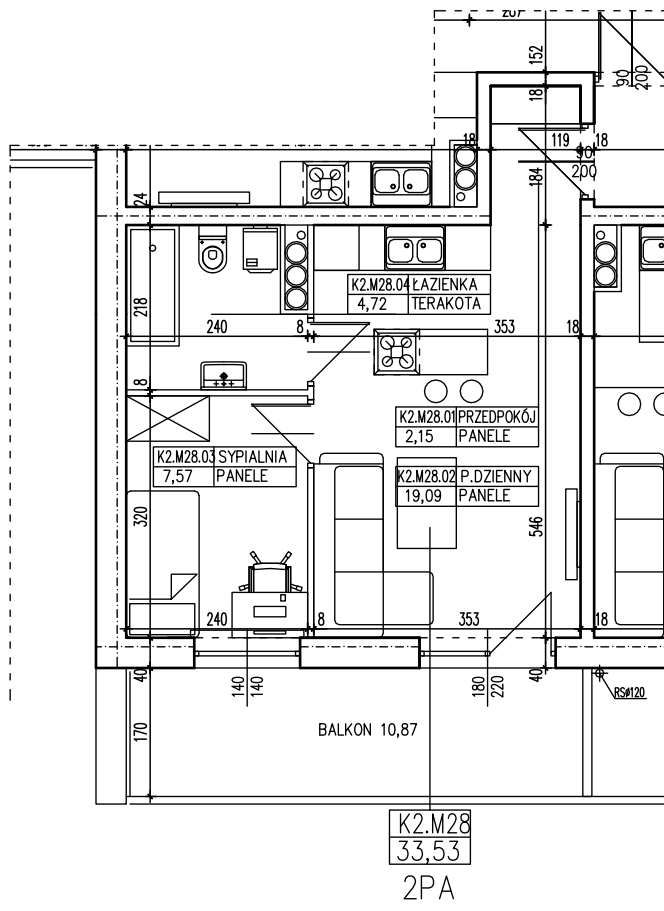

BUDYNEK WIELORODZINNY
GORZÓW WLKP. UL. SŁONECZNA
MIESZKANIE K2.M28

Uwaga: dane poglądowe, mogą odbiegać od ostatecznego projektu realizacyjnego. Urządzenia sanitarne i kuchenne, meble, drzwi wewnętrzne oraz podłogi i posadzki nie stanowią wyposażenia lokalu. Rozmieszczenie mebli i urządzeń sanitarnych przedstawiono jako przykładowe. Niniejsza karta nie stanowi oferty handlowej w rozumieniu Kodeksu Cywilnego oraz innych przepisów prawnych.

T: 506 383 905

POWIERZCHNIA UŻYTKOWA 33,53 m²