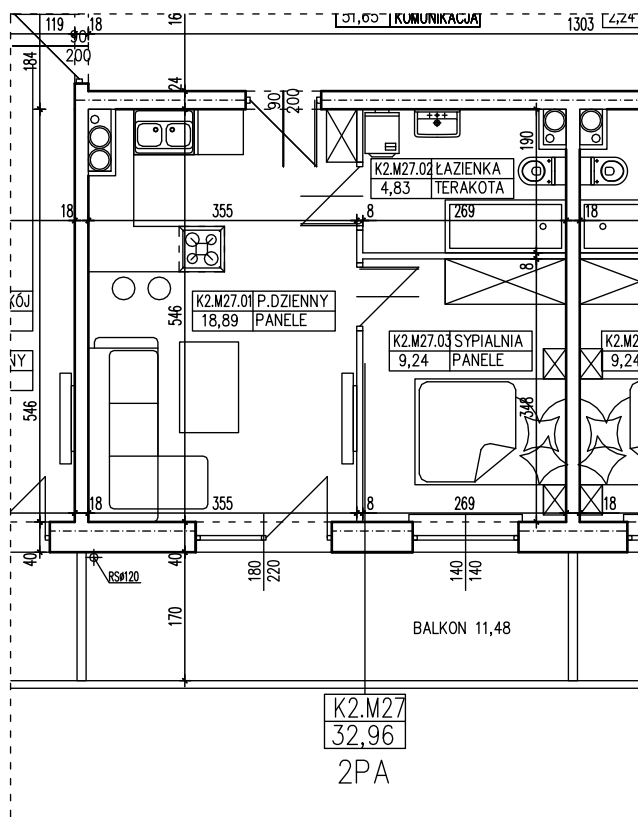

BUDYNEK WIELORODZINNY
GORZÓW WLKP. UL. SŁONECZNA
MIESZKANIE K2.M27

Uwaga: dane poglądowe, mogą odbiegać od ostatecznego projektu realizacyjnego. Urządzenia sanitarne i kuchenne, meble, drzwi wewnętrzne oraz podłogi i posadzki nie stanowią wyposażenia lokalu. Rozmieszczenie mebli i urządzeń sanitarnych przedstawiono jako przykładowe. Niniejsza karta nie stanowi oferty handlowej w rozumieniu Kodeksu Cywilnego oraz innych przepisów prawnych.

T: 506 383 905

POWIERZCHNIA UŻYTKOWA 32,96 m²