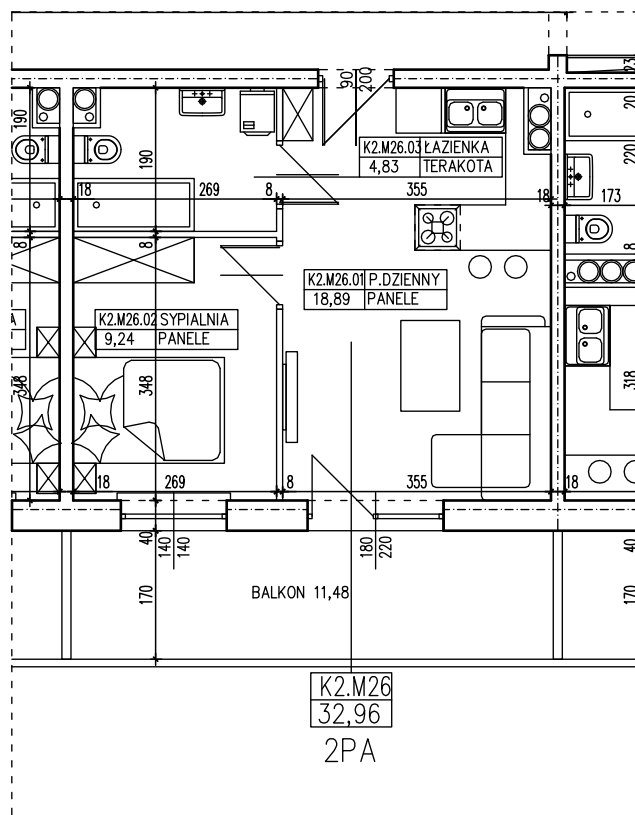

BUDYNEK WIELORODZINNY
GORZÓW WLKP. UL. SŁONECZNA
MIESZKANIE K2.M26

Uwaga: dane poglądowe, mogą odbiegać od ostatecznego projektu realizacyjnego. Urządzenia sanitarne i kuchenne, meble, drzwi wewnętrzne oraz podłogi i posadzki nie stanowią wyposażenia lokalu. Rozmieszczenie mebli i urządzeń sanitarnych przedstawiono jako przykładowe. Niniejsza karta nie stanowi oferty handlowej w rozumieniu Kodeksu Cywilnego oraz innych przepisów prawnych.

T: 506 383 905

POWIERZCHNIA UŻYTKOWA 32,96 m²