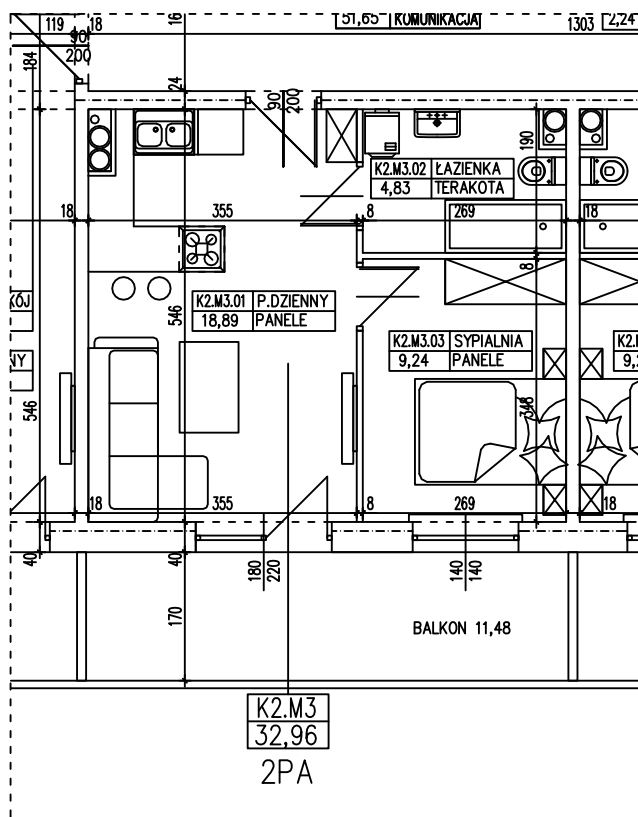

BUDYNEK WIELORODZINNY
GORZÓW WLKP. UL. SŁONECZNA
MIESZKANIE K2.M3

Uwaga: dane poglądowe, mogą odbiegać od ostatecznego projektu realizacyjnego. Urządzenia sanitarne i kuchenne, meble, drzwi wewnętrzne oraz podłogi i posadzki nie stanowią wyposażenia lokalu. Rozmieszczenie mebli i urządzeń sanitarnych przedstawiono jako przykładowe. Niniejsza karta nie stanowi oferty handlowej w rozumieniu Kodeksu Cywilnego oraz innych przepisów prawnych.

T: 506 383 905

POWIERZCHNIA UŻYTKOWA 32,96 m²