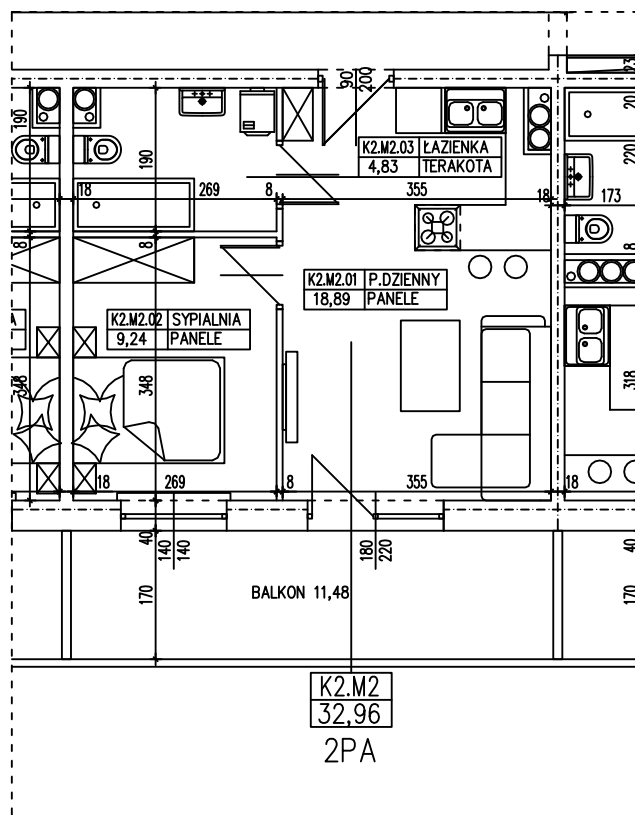

BUDYNEK WIELORODZINNY GORZÓW WLKP. UL. SŁONECZNA MIESZKANIE K2.M2

Uwaga: dane poglądowe, mogą odbiegać od ostatecznego projektu realizacyjnego. Urządzenia sanitarne i kuchenne, meble, drzwi wewnętrzne oraz podłogi i posadzki nie stanowią wyposażenia lokalu. Rozmieszczenie mebli i urządzeń sanitarnych przedstawiono jako przykładowe. Niniejsza karta nie stanowi oferty handlowej w rozumieniu Kodeksu Cywilnego oraz innych przepisów prawnych.

T: 506 383 905

POWIERZCHNIA UŻYTKOWA 32,96 m²