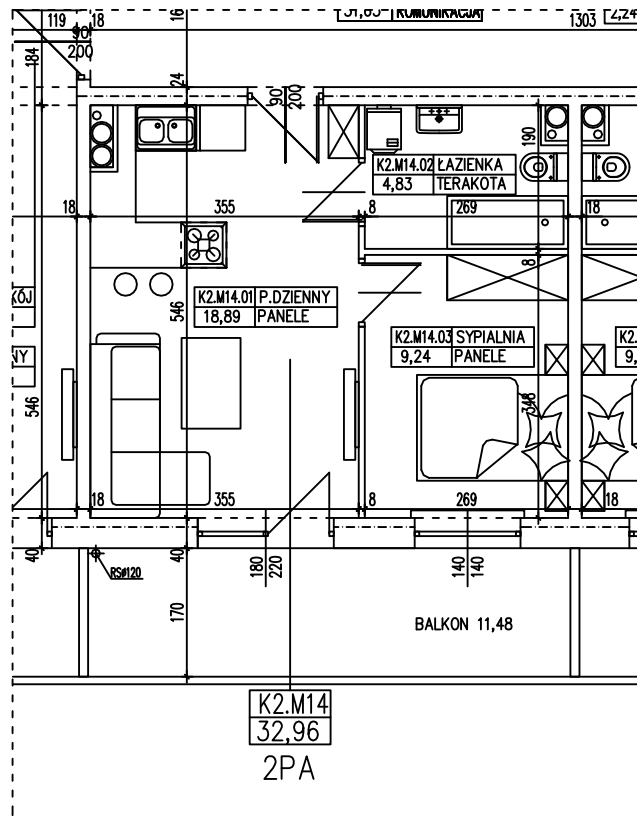

BUDYNEK WIELORODZINNY
GORZÓW WLKP. UL. SŁONECZNA
MIESZKANIE K2.M14

Uwaga: dane poglądowe, mogą odbiegać od ostatecznego projektu realizacyjnego. Urządzenia sanitarne i kuchenne, meble, drzwi wewnętrzne oraz podłogi i posadzki nie stanowią wyposażenia lokalu. Rozmieszczenie mebli i urządzeń sanitarnych przedstawiono jako przykładowe. Niniejsza karta nie stanowi oferty handlowej w rozumieniu Kodeksu Cywilnego oraz innych przepisów prawnych.

T: 506 383 905

POWIERZCHNIA UŻYTKOWA 32,96 m²