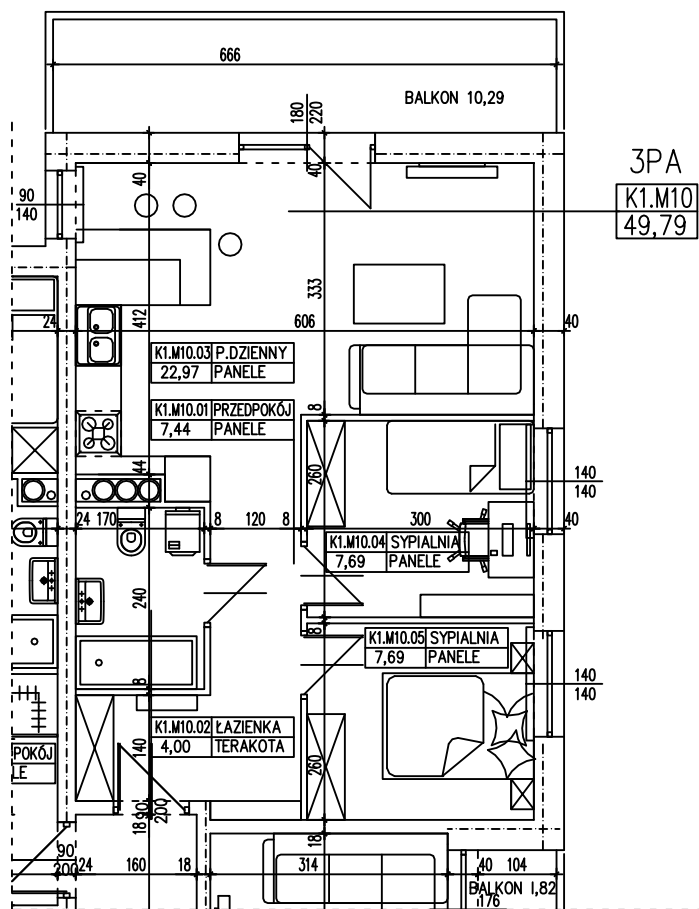

BUDYNEK WIELORODZINNY
GORZÓW WLKP. UL. SŁONECZNA
MIESZKANIE K1.M10

3PA
K1.M10
49,79

Uwaga: dane poglądowe, mogą odbiegać od ostatecznego projektu realizacyjnego. Urządzenia sanitarne i kuchenne, meble, drzwi wewnętrzne oraz podłogi i posadzki nie stanowią wyposażenia lokalu. Rozmieszczenie mebli i urządzeń sanitarnych przedstawiono jako przykładowe. Niniejsza karta nie stanowi oferty handlowej w rozumieniu Kodeksu Cywilnego oraz innych przepisów prawnych.

T: 506 383 905

POWIERZCHNIA UŻYTKOWA 49,79 m²