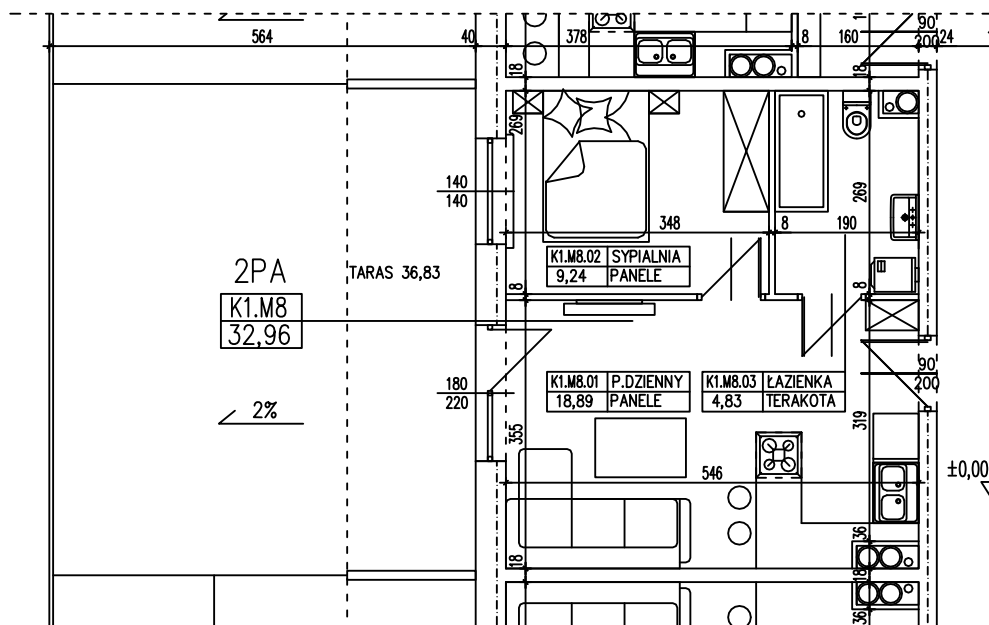

BUDYNEK WIELORODZINNY
GORZÓW WLKP. UL. SŁONECZNA
MIESZKANIE K1.M8

Uwaga: dane poglądowe, mogą odbiegać od ostatecznego projektu realizacyjnego. Urządzenia sanitarne i kuchenne, meble, drzwi wewnętrzne oraz podłogi i posadzki nie stanowią wyposażenia lokalu. Rozmieszczenie mebli i urządzeń sanitarnych przedstawiono jako przykładowe. Niniejsza karta nie stanowi oferty handlowej w rozumieniu Kodeksu Cywilnego oraz innych przepisów prawnych.

T: 506 383 905

POWIERZCHNIA UŻYTKOWA 32,96 m²