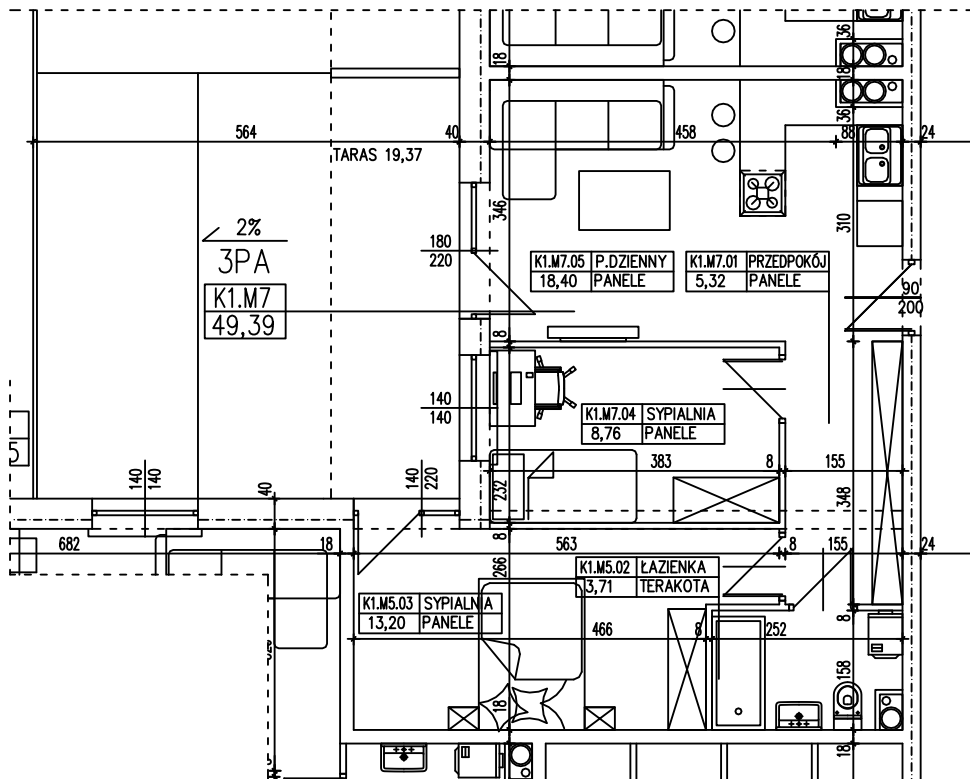

BUDYNEK WIELORODZINNY
GORZÓW WLKP. UL. SŁONECZNA
MIESZKANIE K1.M7

Uwaga: dane poglądowe, mogą odbiegać od ostatecznego projektu realizacyjnego. Urządzenia sanitarne i kuchenne, meble, drzwi wewnętrzne oraz podłogi i posadzki nie stanowią wyposażenia lokalu. Rozmieszczenie mebli i urządzeń sanitarnych przedstawiono jako przykładowe. Niniejsza karta nie stanowi oferty handlowej w rozumieniu Kodeksu Cywilnego oraz innych przepisów prawnych.

T: 506 383 905

POWIERZCHNIA UŻYTKOWA 49,39 m²