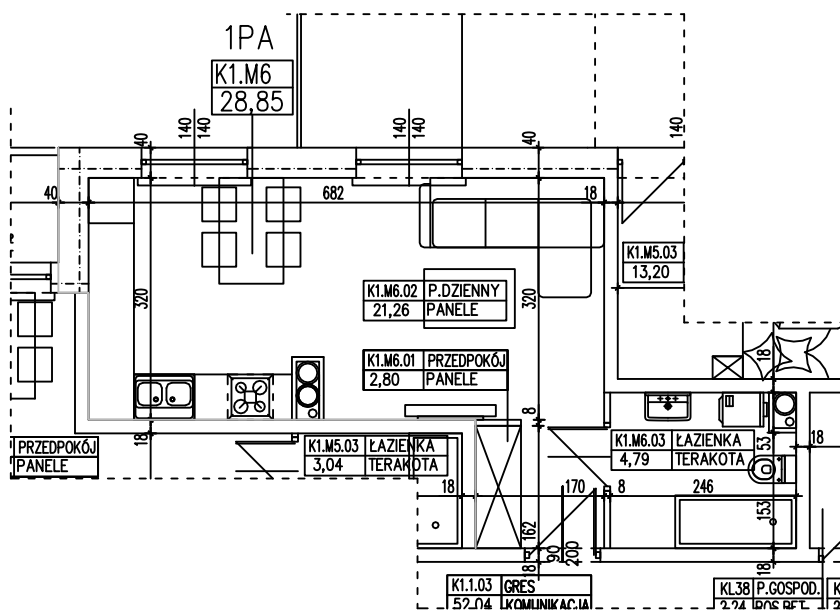

BUDYNEK WIELORODZINNY
GORZÓW WLKP. UL. SŁONECZNA
MIESZKANIE K1.M6

Uwaga: dane poglądowe, mogą odbiegać od ostatecznego projektu realizacyjnego. Urządzenia sanitarne i kuchenne, meble, drzwi wewnętrzne oraz podłogi i posadzki nie stanowią wyposażenia lokalu. Rozmieszczenie mebli i urządzeń sanitarnych przedstawiono jako przykładowe. Niniejsza karta nie stanowi oferty handlowej w rozumieniu Kodeksu Cywilnego oraz innych przepisów prawnych.

T: 506 383 905

POWIERZCHNIA UŻYTKOWA 28,85 m²