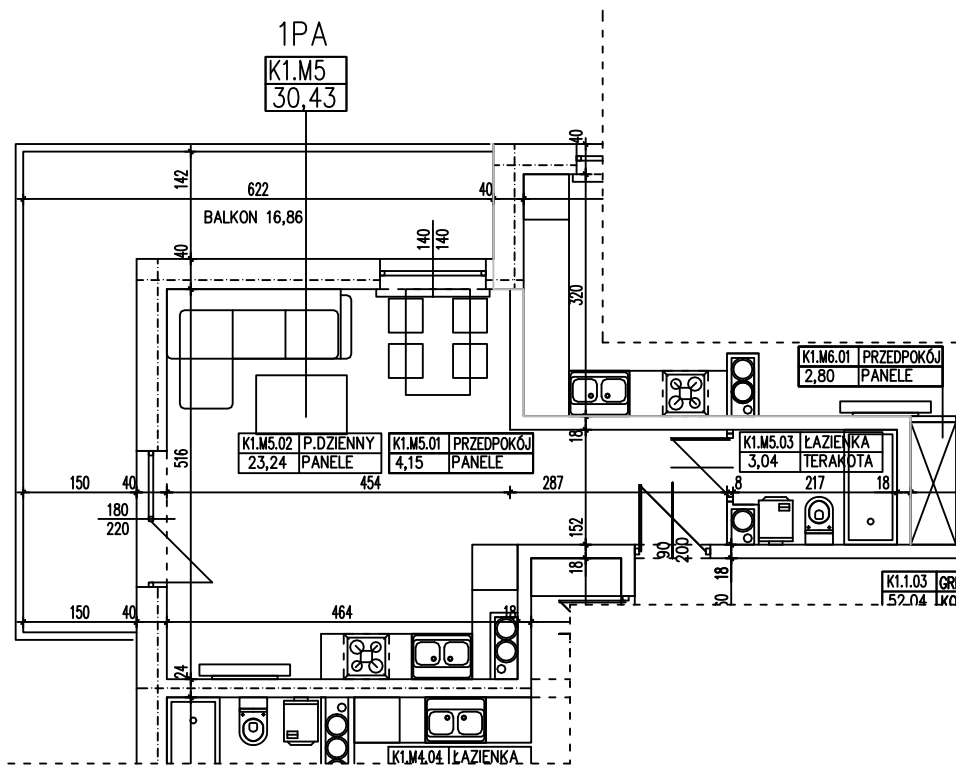

BUDYNEK WIELORODZINNY
GORZÓW WLKP. UL. SŁONECZNA
MIESZKANIE K1.M5

Uwaga: dane poglądowe, mogą odbiegać od ostatecznego projektu realizacyjnego. Urządzenia sanitarne i kuchenne, meble, drzwi wewnętrzne oraz podłogi i posadzki nie stanowią wyposażenia lokalu. Rozmieszczenie mebli i urządzeń sanitarnych przedstawiono jako przykładowe. Niniejsza karta nie stanowi oferty handlowej w rozumieniu Kodeksu Cywilnego oraz innych przepisów prawnych.

T: 506 383 905

POWIERZCHNIA UŻYTKOWA 30,43 m²