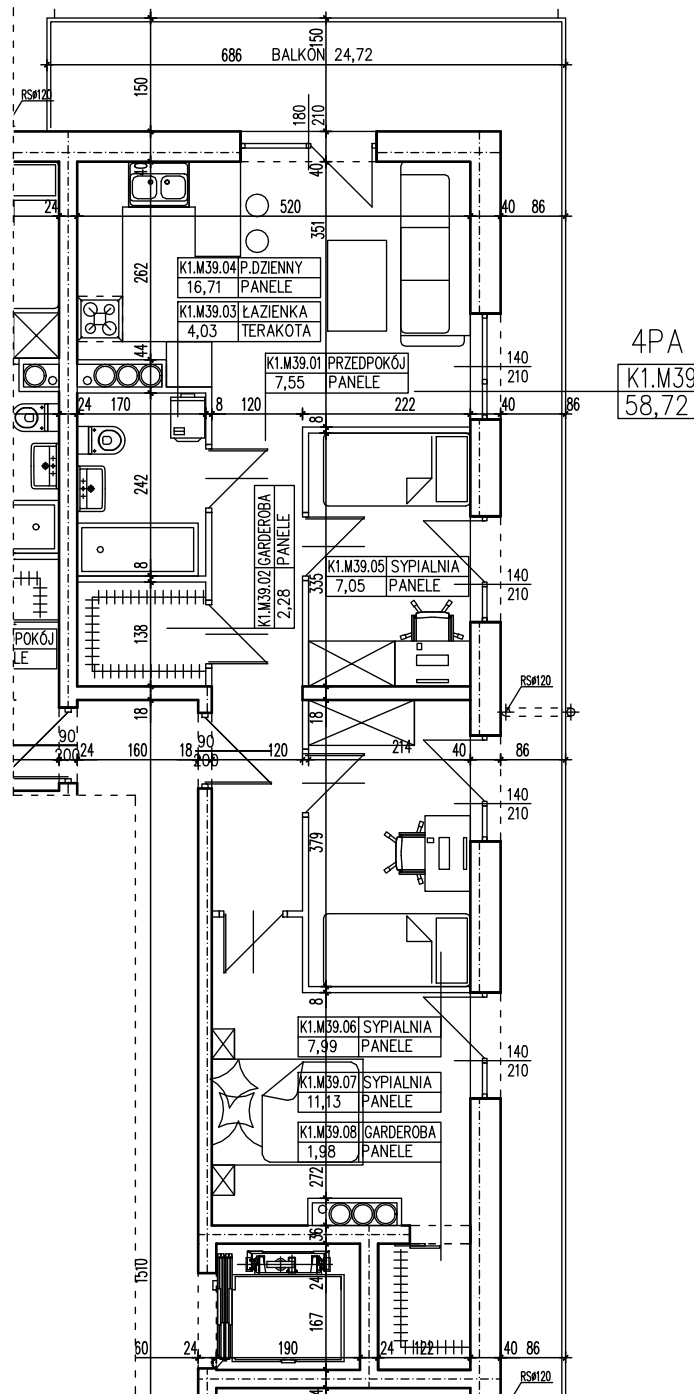

BUDYNEK WIELORODZINNY
GORZÓW WLKP. UL. SŁONECZNA
MIESZKANIE K1.M39

POWIERZCHNIA UŻYTKOWA 58,72 m²