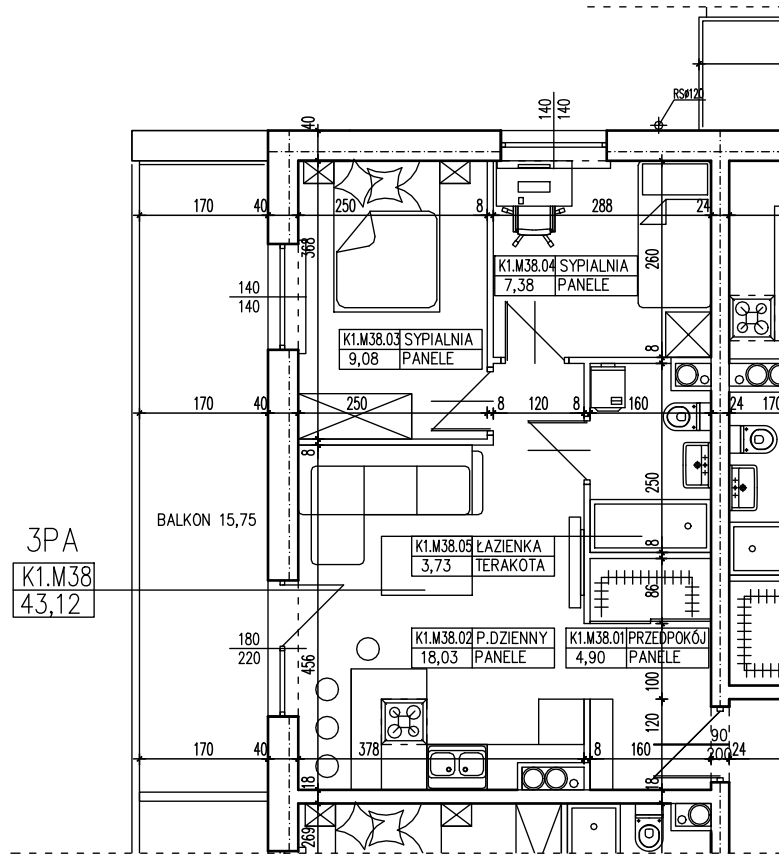

BUDYNEK WIELORODZINNY
 GORZÓW WLKP. UL. SŁONECZNA
MIESZKANIE K1.M38

POWIERZCHNIA UŻYTKOWA 43,12 m²