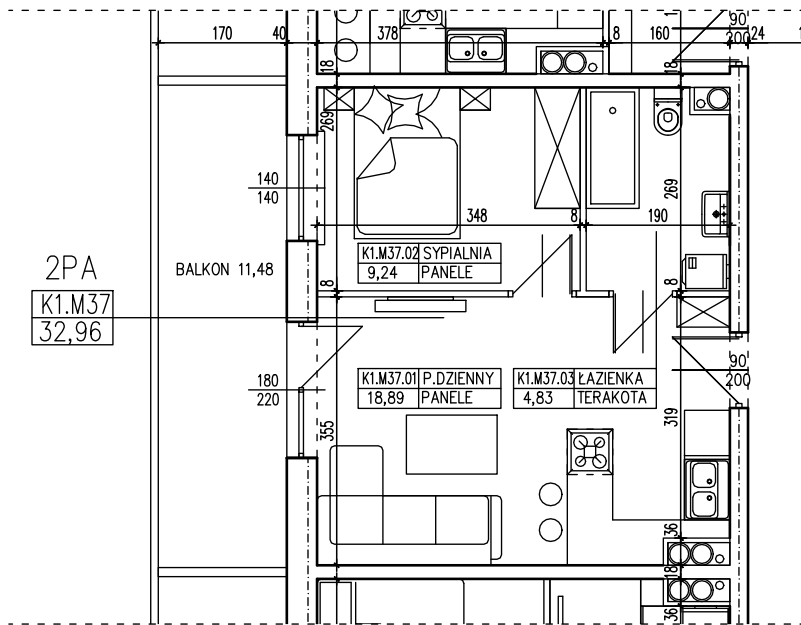

BUDYNEK WIELORODZINNY
GORZÓW WLKP. UL.SŁONECZNA
MIESZKANIE K1.M37

POWIERZCHNIA UŻYTKOWA 32,96 m²