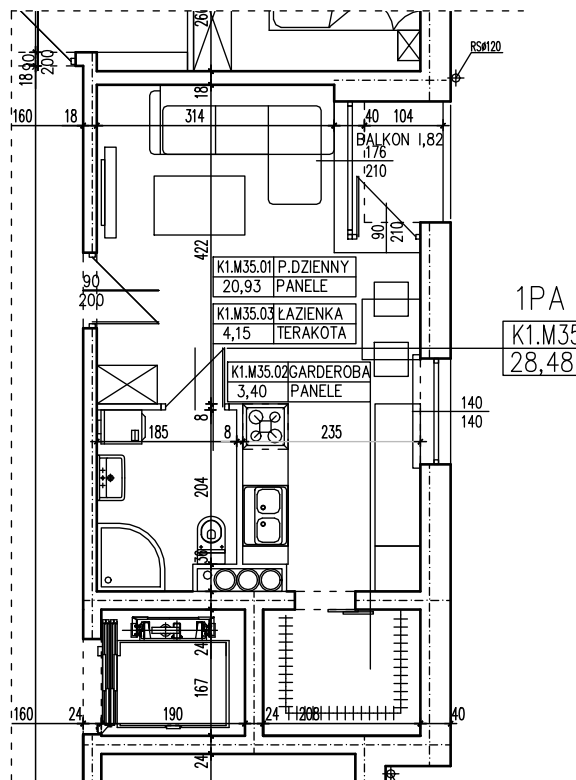

BUDYNEK WIELORODZINNY
 GORZÓW WLKP. UL. SŁONECZNA
MIESZKANIE K1.M35

POWIERZCHNIA UŻYTKOWA 28,48 m²