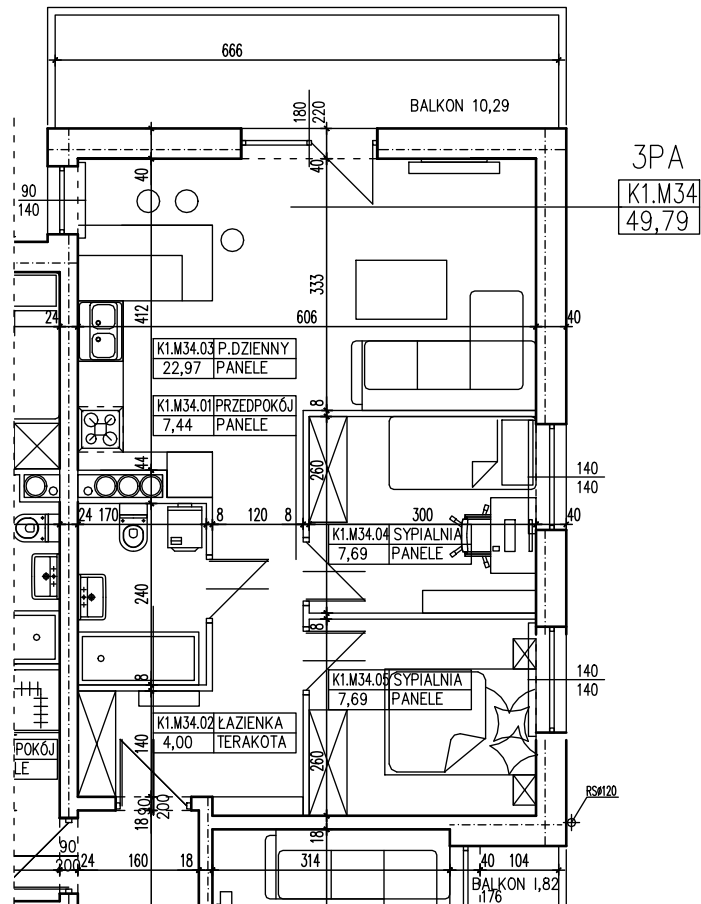

BUDYNEK WIELORODZINNY  
GORZÓW WLKP. UL. SŁONECZNA  
MIESZKANIE K1.M34

POWIERZCHNIA UŻYTKOWA 49,79 m<sup>2</sup>