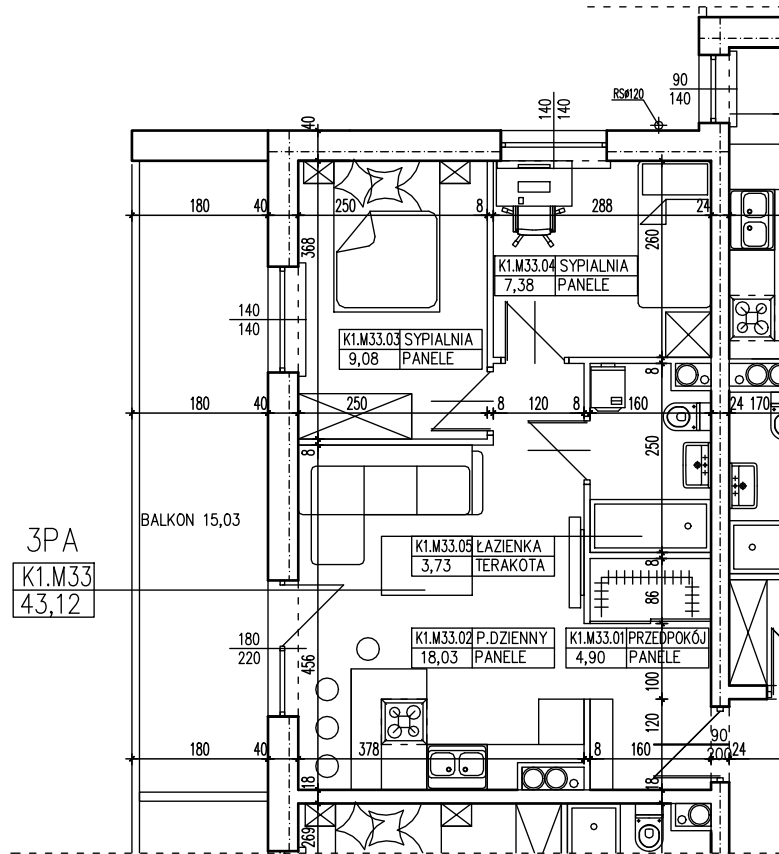

BUDYNEK WIELORODZINNY
 GORZÓW WLKP. UL. SŁONECZNA
MIESZKANIE K1.M33

POWIERZCHNIA UŻYTKOWA 43,12 m²