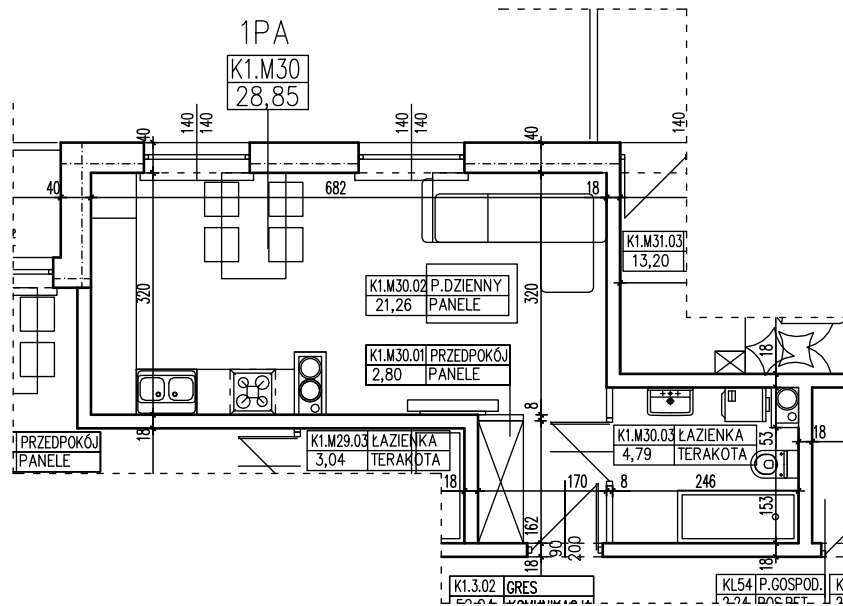

BUDYNEK WIELORODZINNY
GORZÓW WLKP. UL. SŁONECZNA
MIESZKANIE K1.M30

Uwaga: dane poglądowe, mogą odbiegać od ostatecznego projektu realizacyjnego. Urządzenia sanitarne i kuchenne, meble, drzwi wewnętrzne oraz podłogi i posadzki nie stanowią wyposażenia lokalu. Rozmieszczenie mebli i urządzeń sanitarnych przedstawiono jako przykładowe. Niniejsza karta nie stanowi oferty handlowej w rozumieniu Kodeksu Cywilnego oraz innych przepisów prawnych.

T: 506 383 905

POWIERZCHNIA UŻYTKOWA 28,85 m²