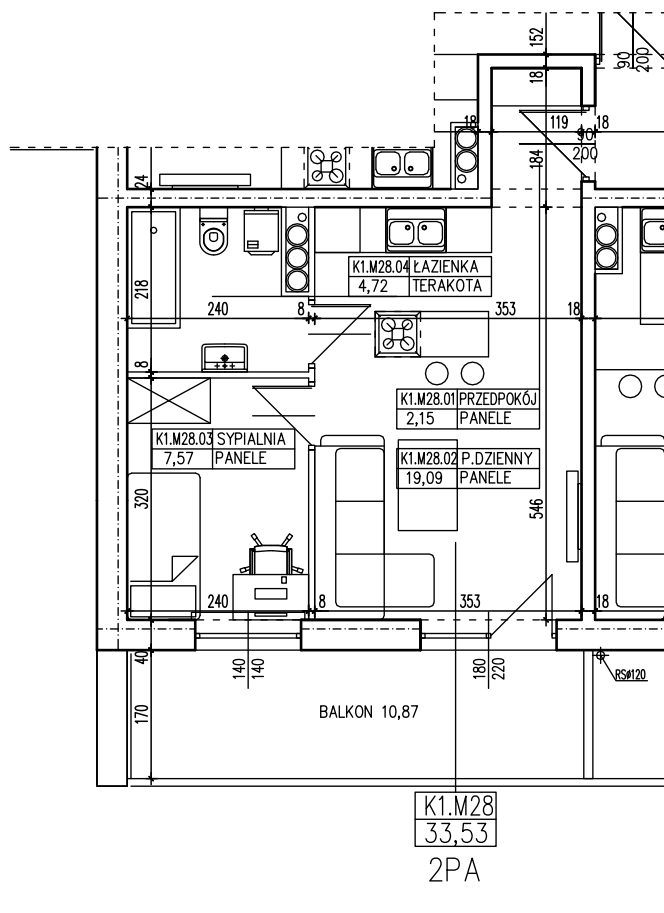

BUDYNEK WIELORODZINNY  
GORZÓW WLKP. UL. SŁONECZNA  
MIESZKANIE K1.M28

Uwaga: dane poglądowe, mogą odbiegać od ostatecznego projektu realizacyjnego. Urządzenia sanitarne i kuchenne, meble, drzwi wewnętrzne oraz podłogi i posadzki nie stanowią wyposażenia lokalu. Rozmieszczenie mebli i urządzeń sanitarnych przedstawiono jako przykładowe. Niniejsza karta nie stanowi oferty handlowej w rozumieniu Kodeksu Cywilnego oraz innych przepisów prawnych.

T: 506 383 905

POWIERZCHNIA UŻYTKOWA 33,53 m<sup>2</sup>