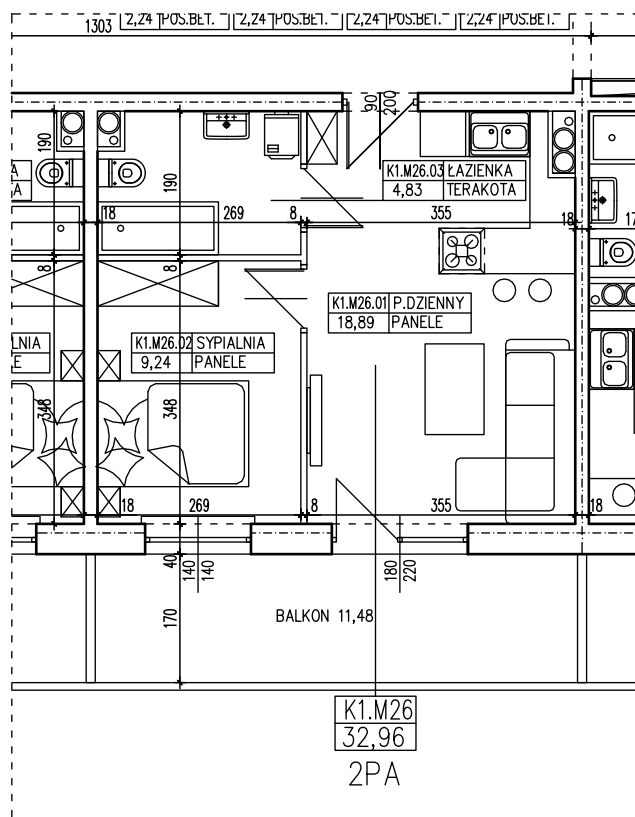

BUDYNEK WIELORODZINNY
GORZÓW WLKP. UL. SŁONECZNA
MIESZKANIE K1.M26

Uwaga: dane poglądowe, mogą odbiegać od ostatecznego projektu realizacyjnego. Urządzenia sanitarne i kuchenne, meble, drzwi wewnętrzne oraz podłogi i posadzki nie stanowią wyposażenia lokalu. Rozmieszczenie mebli i urządzeń sanitarnych przedstawiono jako przykładowe. Niniejsza karta nie stanowi oferty handlowej w rozumieniu Kodeksu Cywilnego oraz innych przepisów prawnych.

T: 506 383 905

POWIERZCHNIA UŻYTKOWA 32,96 m²