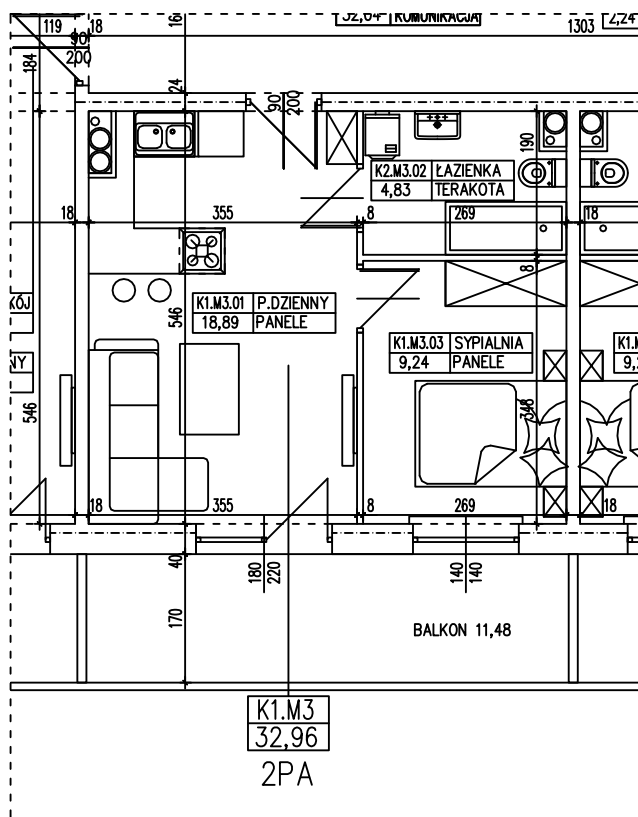

BUDYNEK WIELORODZINNY
GORZÓW WLKP. UL. SŁONECZNA
MIESZKANIE K1.M3

Uwaga: dane poglądowe, mogą odbiegać od ostatecznego projektu realizacyjnego. Urządzenia sanitarne i kuchenne, meble, drzwi wewnętrzne oraz podłogi i posadzki nie stanowią wyposażenia lokalu. Rozmieszczenie mebli i urządzeń sanitarnych przedstawiono jako przykładowe. Niniejsza karta nie stanowi oferty handlowej w rozumieniu Kodeksu Cywilnego oraz innych przepisów prawnych.

T: 506 383 905

POWIERZCHNIA UŻYTKOWA 32,96 m²