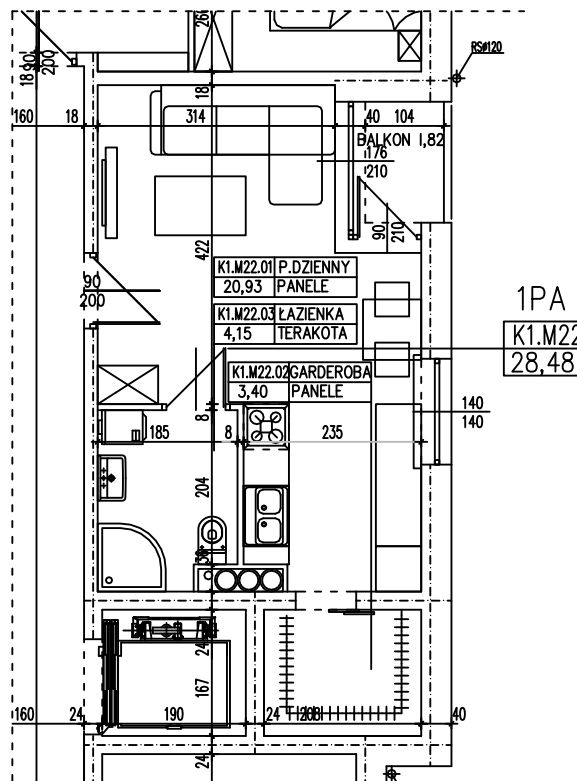

BUDYNEK WIELORODZINNY
GORZÓW WLKP. UL. SŁONECZNA
MIESZKANIE K1.M22

Uwaga: dane poglądowe, mogą odbiegać od ostatecznego projektu realizacyjnego. Urządzenia sanitarne i kuchenne, meble, drzwi wewnętrzne oraz podłogi i posadzki nie stanowią wyposażenia lokalu. Rozmieszczenie mebli i urządzeń sanitarnych przedstawiono jako przykładowe. Niniejsza karta nie stanowi oferty handlowej w rozumieniu Kodeksu Cywilnego oraz innych przepisów prawnych.

T: 506 383 905

POWIERZCHNIA UŻYTKOWA 28,48 m²