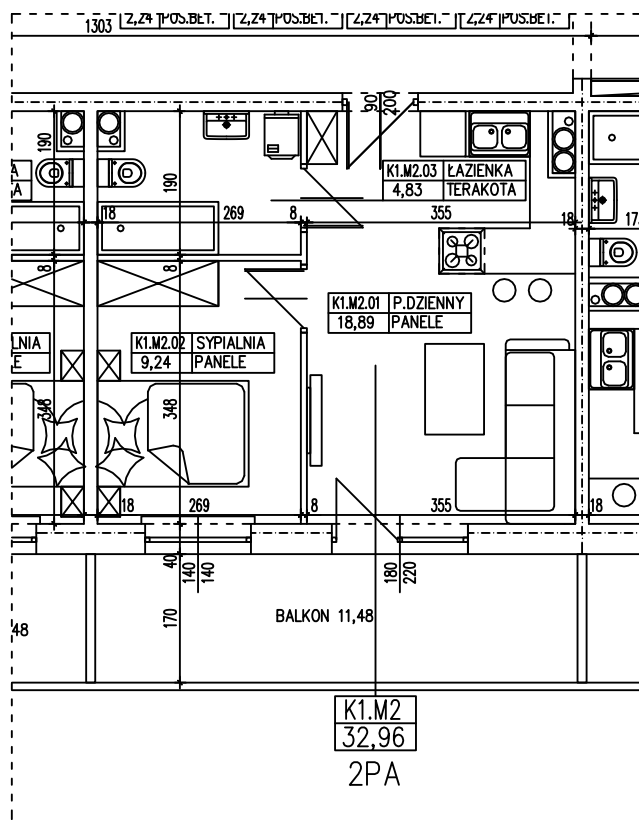

BUDYNEK WIELORODZINNY
GORZÓW WLKP. UL. SŁONECZNA
MIESZKANIE K1.M2

Uwaga: dane poglądowe, mogą odbiegać od ostatecznego projektu realizacyjnego. Urządzenia sanitarne i kuchenne, meble, drzwi wewnętrzne oraz podłogi i posadzki nie stanowią wyposażenia lokalu. Rozmieszczenie mebli i urządzeń sanitarnych przedstawiono jako przykładowe. Niniejsza karta nie stanowi oferty handlowej w rozumieniu Kodeksu Cywilnego oraz innych przepisów prawnych.

T: 506 383 905

POWIERZCHNIA UŻYTKOWA 32,96 m²