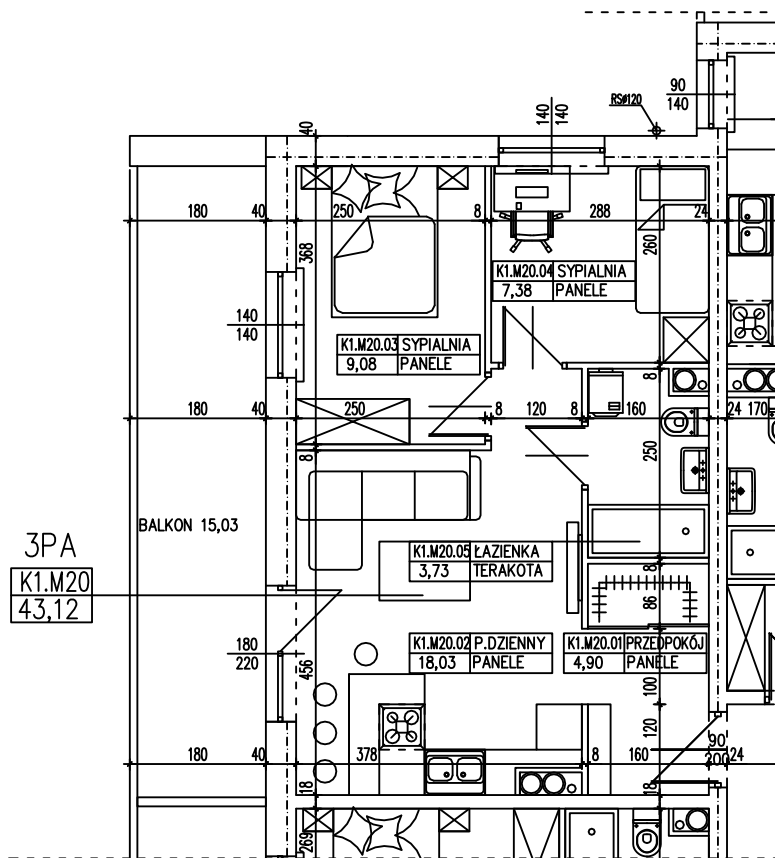

BUDYNEK WIELORODZINNY
GORZÓW WLKP. UL. SŁONECZNA
MIESZKANIE K1.M20

Uwaga: dane poglądowe, mogą odbiegać od ostatecznego projektu realizacyjnego. Urządzenia sanitarne i kuchenne, meble, drzwi wewnętrzne oraz podłogi i posadzki nie stanowią wyposażenia lokalu. Rozmieszczenie mebli i urządzeń sanitarnych przedstawiono jako przykładowe. Niniejsza karta nie stanowi oferty handlowej w rozumieniu Kodeksu Cywilnego oraz innych przepisów prawnych.

T: 506 383 905

POWIERZCHNIA UŻYTKOWA 43,12 m²