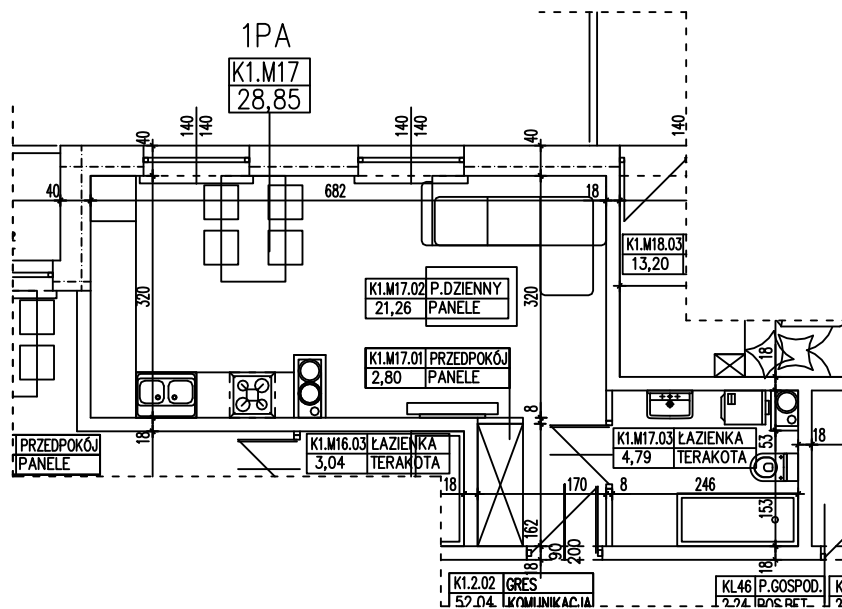

BUDYNEK WIELORODZINNY
GORZÓW WLKP. UL. SŁONECZNA
MIESZKANIE K1.M17

Uwaga: dane poglądowe, mogą odbiegać od ostatecznego projektu realizacyjnego. Urządzenia sanitarne i kuchenne, meble, drzwi wewnętrzne oraz podłogi i posadzki nie stanowią wyposażenia lokalu. Rozmieszczenie mebli i urządzeń sanitarnych przedstawiono jako przykładowe. Niniejsza karta nie stanowi oferty handlowej w rozumieniu Kodeksu Cywilnego oraz innych przepisów prawnych.

T: 506 383 905

POWIERZCHNIA UŻYTKOWA 28,85 m²