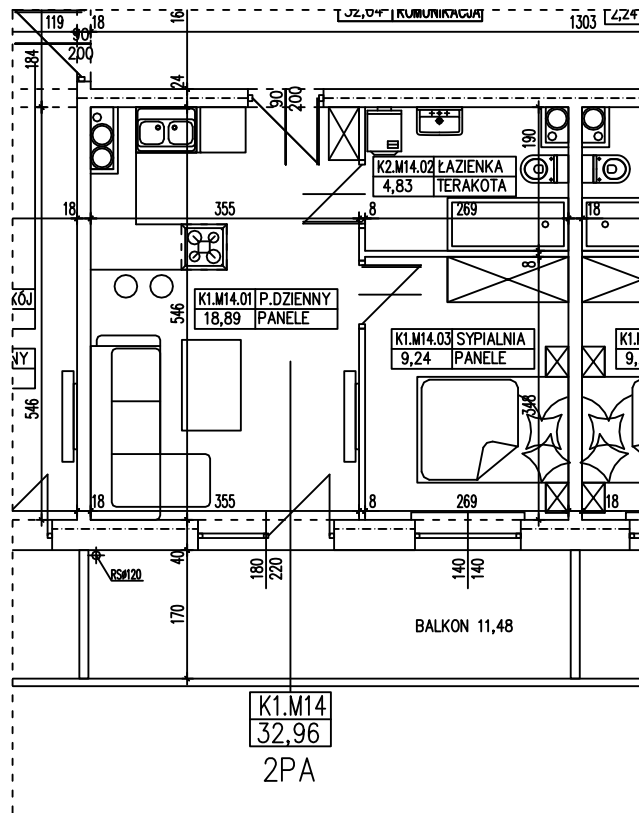

BUDYNEK WIELORODZINNY
GORZÓW WLKP. UL. SŁONECZNA
MIESZKANIE K1.M14

Uwaga: dane poglądowe, mogą odbiegać od ostatecznego projektu realizacyjnego. Urządzenia sanitarne i kuchenne, meble, drzwi wewnętrzne oraz podłogi i posadzki nie stanowią wyposażenia lokalu. Rozmieszczenie mebli i urządzeń sanitarnych przedstawiono jako przykładowe. Niniejsza karta nie stanowi oferty handlowej w rozumieniu Kodeksu Cywilnego oraz innych przepisów prawnych.

T: 506 383 905

POWIERZCHNIA UŻYTKOWA 32,96 m²