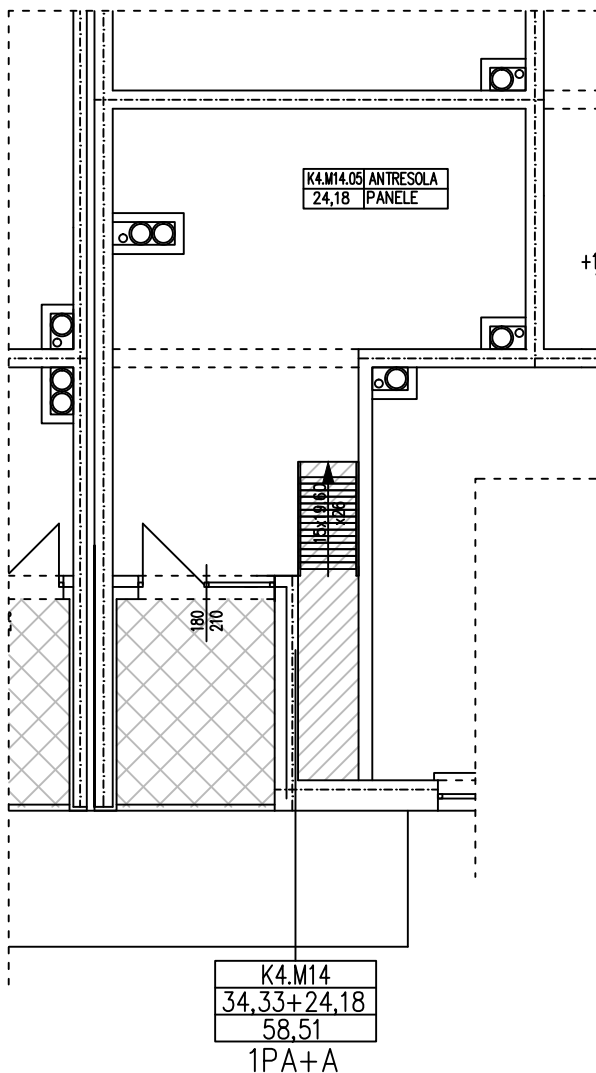

**BUDYNEK WIELORODZINNY
GORZÓW WLKP. UL. DEKERTA
MIESZKANIE K4.M14**

RZUT ANTRESOLI IV PIĘTRA

RZUT IV PIĘTRA

Uwaga: dane pogładowe, mogą odbiegać od ostatecznego projektu realizacyjnego. Urządzenia sanitarne i kuchenne, meble, drzwi wewnętrzne oraz podłogi i posadzki nie stanowią wyposażenia lokalu. Rozmieszczenie mebli i urządzeń sanitarnych przedstawiono jako przykładowe. Niniejsza karta nie stanowi oferty handlowej w rozumieniu Kodeksu Cywilnego oraz innych przepisów prawnych.

POWIERZCHNIA UŻYTKOWA 58,51 m²

T: 506 383 905