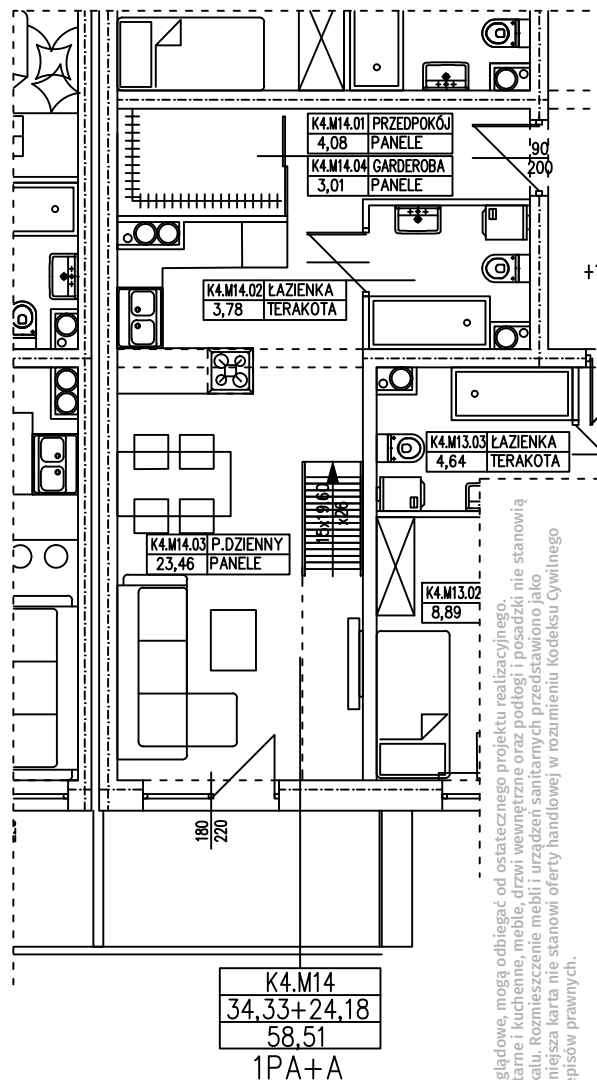

**BUDYNEK WIELORODZINNY
GORZÓW WLKP. UL. DEKERTA
MIESZKANIE K4.M14**

RZUT ANTRESOLI IV PIĘTRA

RZUT IV PIĘTRA

Uwaga: dane pogładowe, mogą odbiegać od ostatecznego projektu realizacyjnego. Urządzenia sanitarne i kuchenne, meble, drzwi wewnętrzne oraz podłogi i posadzki nie stanowią wyposażenia lokalu. Rozmieszczenie mebli i urządzeń sanitarnych przedstawiono jako przykładowe. Niniejsza karta nie stanowi oferty handlowej w rozumieniu Kodeksu Cywilnego oraz innych przepisów prawnych.

POWIERZCHNIA UŻYTKOWA 58,51 m²

T: 506 383 905