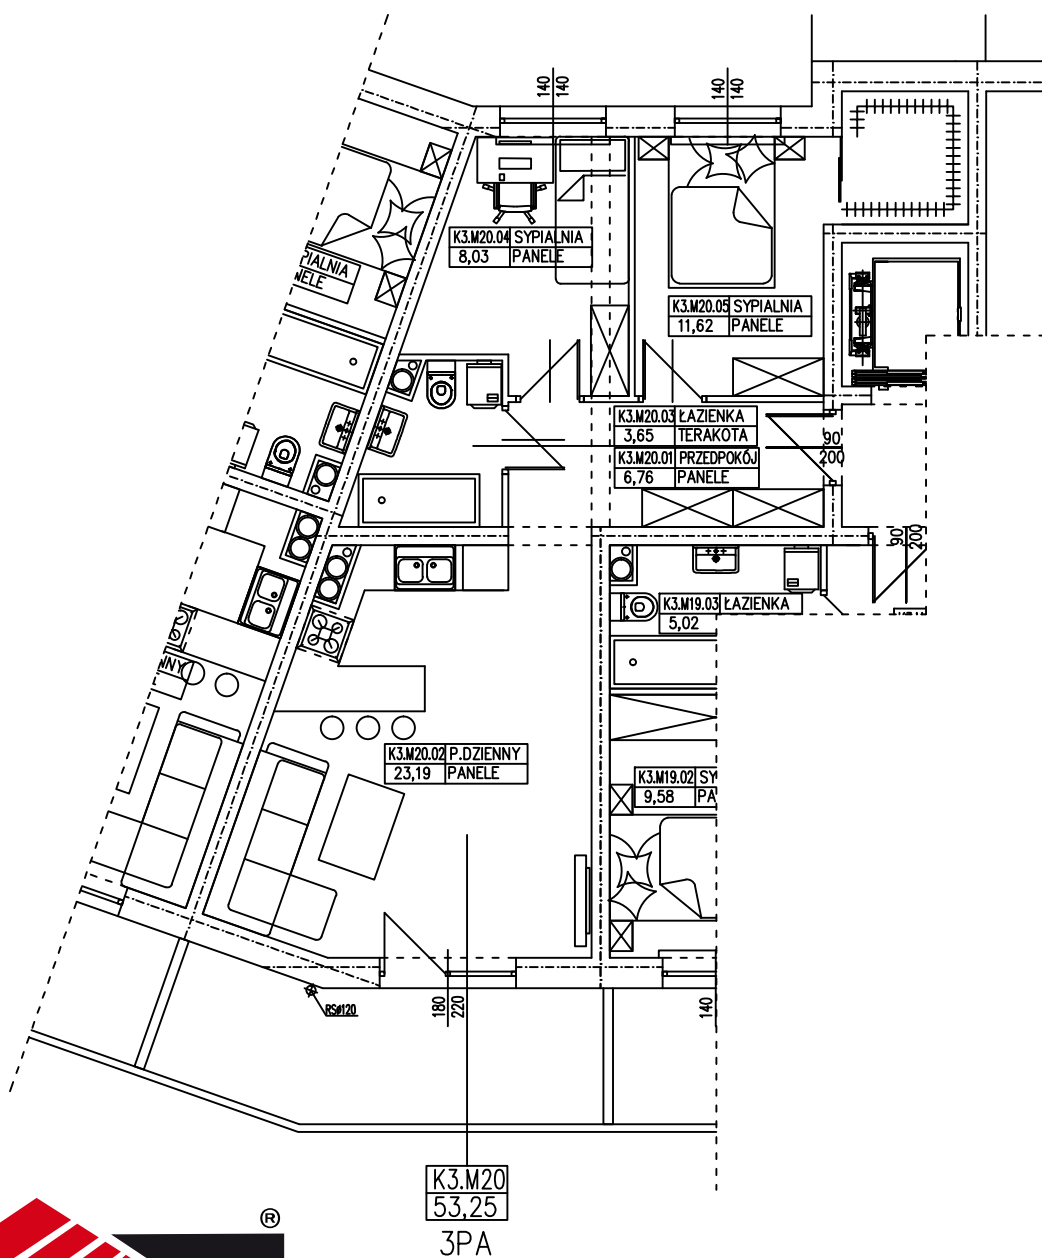

**BUDYNEK WIELORODZINNY  
GORZÓW WLKP. UL. DEKERTA  
MIESZKANIE K3.M20**

Uwaga: dane poglądowe, mogą odbiegać od ostatecznego projektu realizacyjnego. Urządzenia sanitarne i kuchenne, meble, drzwi wewnętrzne oraz podłogi i posadzki nie stanowią wyposażenia lokalu. Rozmieszczenie mebli i urządzeń sanitarnych przedstawiono jako przykładowe. Niniejsza karta nie stanowi oferty handlowej w rozumieniu Kodeksu Cywilnego oraz innych przepisów prawnych.

**T: 506 383 905**

**POWIERZCHNIA UŻYTKOWA 53,25 m<sup>2</sup>**