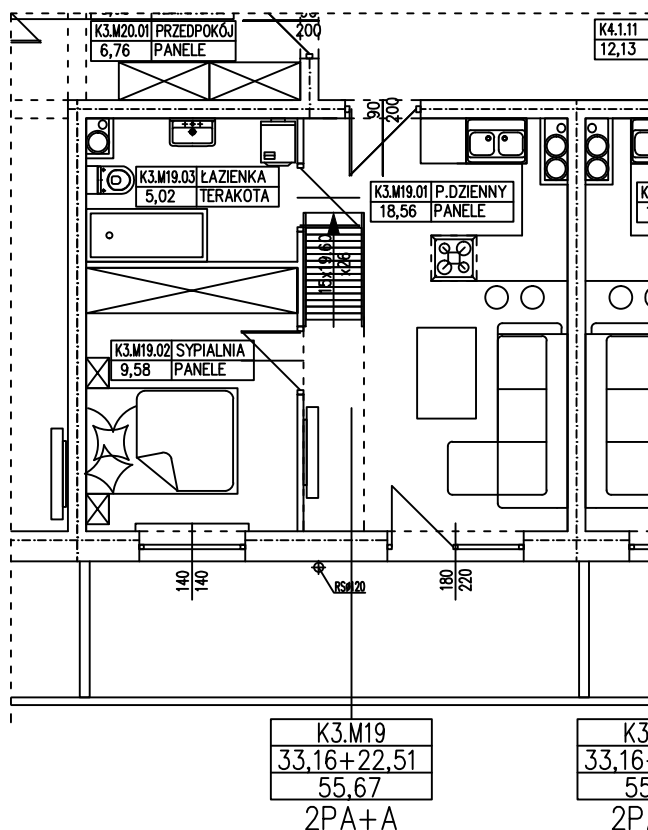

**BUDYNEK WIELORODZINNY
GORZÓW WLKP. UL. DEKERTA
MIESZKANIE K3.M19**

RZUT ANTRESOLI IV PIĘTRA

RZUT IV PIĘTRA

T: 506 383 905

Uwaga: dane poglądowe, mogą odbiegać od ostatecznego projektu realizacyjnego. Urządzenia sanitarne i kuchenne, meble, drzwi wewnętrzne oraz podłogi i posadzki nie stanowią wyposażenia lokalu. Rozmieszczenie mebli i urządzeń sanitarnych przedstawiono jako przykładowe. Niniejsza karta nie stanowi oferty handlowej w rozumieniu Kodeksu Cywilnego oraz innych przepisów prawnych.

POWIERZCHNIA UŻYTKOWA 55,67 m²