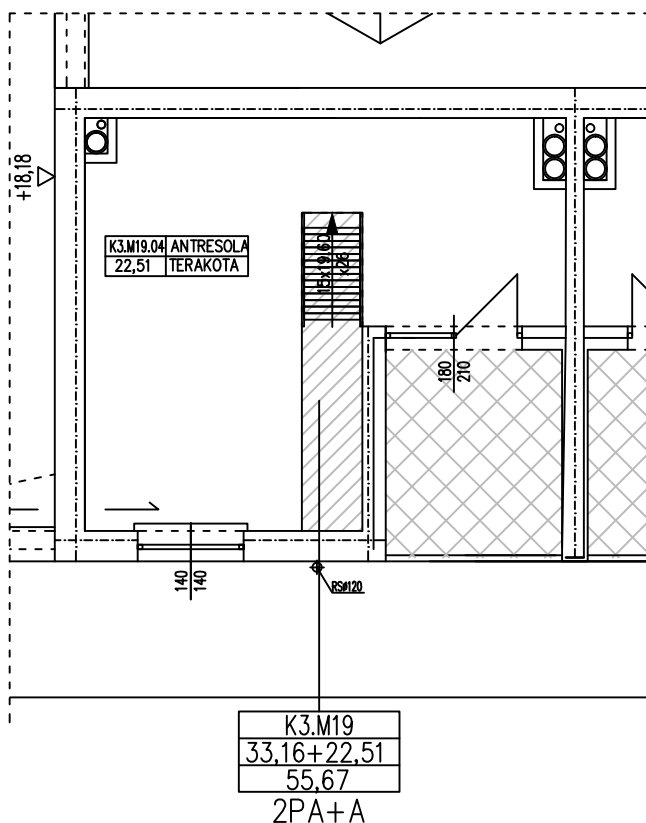

**BUDYNEK WIELORODZINNY
GORZÓW WLKP. UL. DEKERTA
MIESZKANIE K3.M19**

RZUT ANTRESOLI IV PIĘTRA

RZUT IV PIĘTRA

T: 506 383 905

Uwaga: dane poglądowe, mogą odbiegać od ostatecznego projektu realizacyjnego. Urządzenia sanitarne i kuchenne, meble, drzwi wewnętrzne oraz podłogi i posadzki nie stanowią wyposażenia lokalu. Rozmieszczenie mebli i urządzeń sanitarnych przedstawiono jako przykładowe. Niniejsza karta nie stanowi oferty handlowej w rozumieniu Kodeksu Cywilnego oraz innych przepisów prawnych.

POWIERZCHNIA UŻYTKOWA 55,67 m²