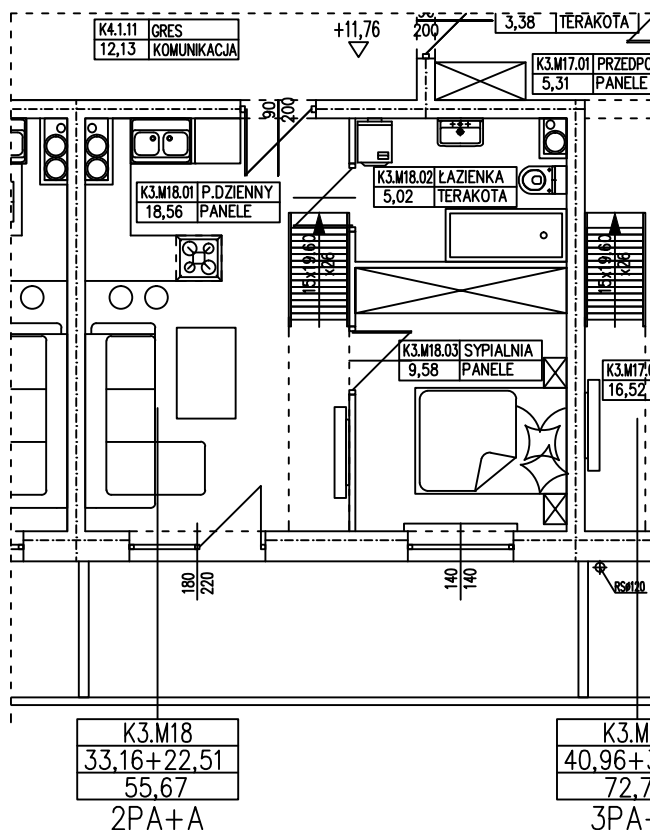

**BUDYNEK WIELORODZINNY
GORZÓW WLKP. UL. DEKERTA
MIESZKANIE K3.M18**

RZUT ANTRESOLI IV PIĘTRA

RZUT IV PIĘTRA

T: 506 383 905

Uwaga: dane poglądowe, mogą odbiegać od ostatecznego projektu realizacyjnego. Urządzenia sanitarne i kuchenne, meble, drzwi wewnętrzne oraz podłogi i posadzki nie stanowią wyposażenia lokalu. Rozmieszczenie mebli i urządzeń sanitarnych przedstawiono jako przykładowe. Niniejsza karta nie stanowi oferty handlowej w rozumieniu Kodeksu Cywilnego oraz innych przepisów prawnych.

POWIERZCHNIA UŻYTKOWA 55,67 m²