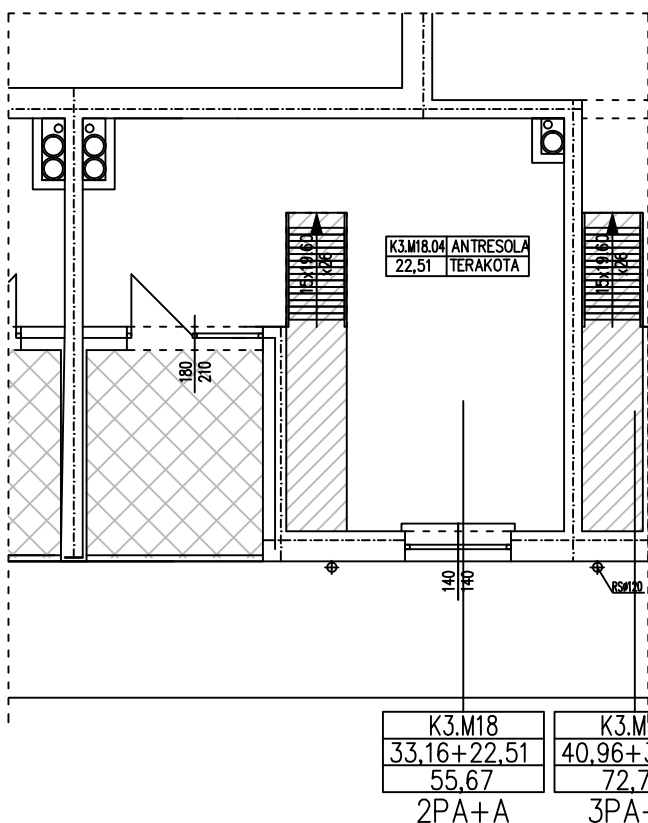

**BUDYNEK WIELORODZINNY
GORZÓW WLKP. UL. DEKERTA
MIESZKANIE K3.M18**

RZUT ANTRESOLI IV PIĘTRA

RZUT IV PIĘTRA

T: 506 383 905

Uwaga: dane poglądowe, mogą odbiegać od ostatecznego projektu realizacyjnego. Urządzenia sanitarne i kuchenne, meble, drzwi wewnętrzne oraz podłogi i posadzki nie stanowią wyposażenia lokalu. Rozmieszczenie mebli i urządzeń sanitarnych przedstawiono jako przykładowe. Niniejsza karta nie stanowi oferty handlowej w rozumieniu Kodeksu Cywilnego oraz innych przepisów prawnych.

POWIERZCHNIA UŻYTKOWA 55,67 m²