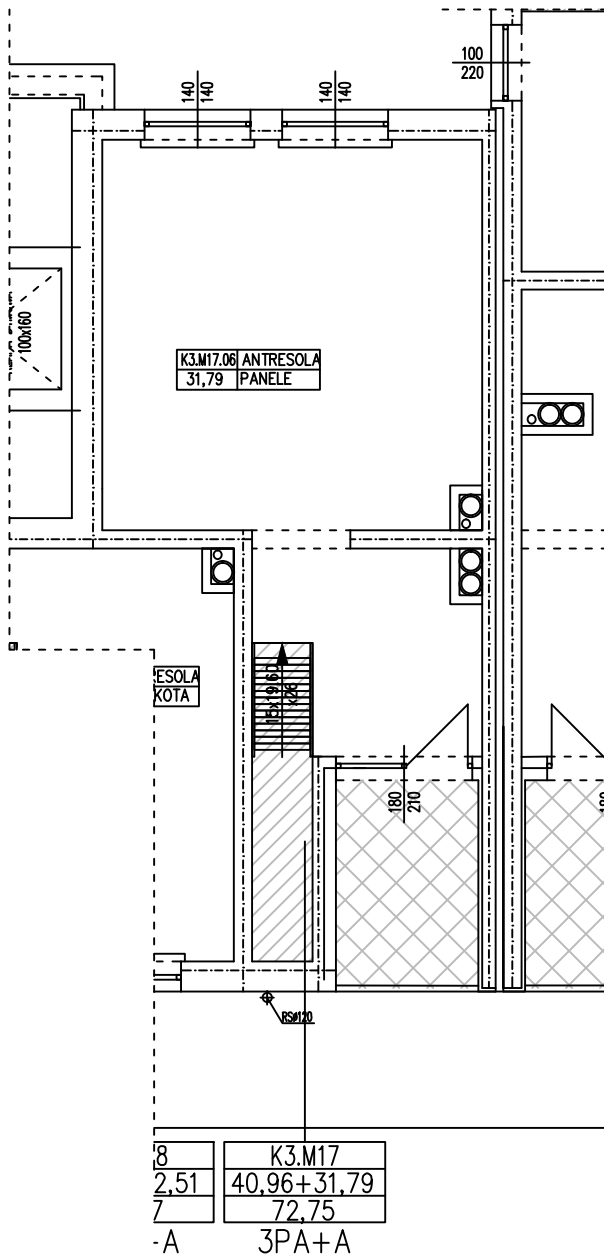

**Uwaga:** dane poglądowe, mogą odbiegać od ostatecznego projektu realizacyjnego. Urządzenia sanitarne i kuchenne, meble, drzwi wewnętrzne oraz podłogi i posadzki nie stanowią wyposażenia lokalu. Rozmieszczenie mebli i urządzeń sanitarnych przedstawiono jako przykładowe. Niniejsza karta nie stanowi oferty handlowej w rozumieniu Kodeksu Cywilnego oraz innych przepisów prawnych.

**DOMBUD ZACHÓD, ul. Walczaka 41B, 66-400 Gorzów Wlkp.**

**RZUT ANTRESOLI IV PIĘTRA**

**RZUT IV PIĘTRA**

**POWIERZCHNIA UŻYTKOWA 72,75 m<sup>2</sup>**