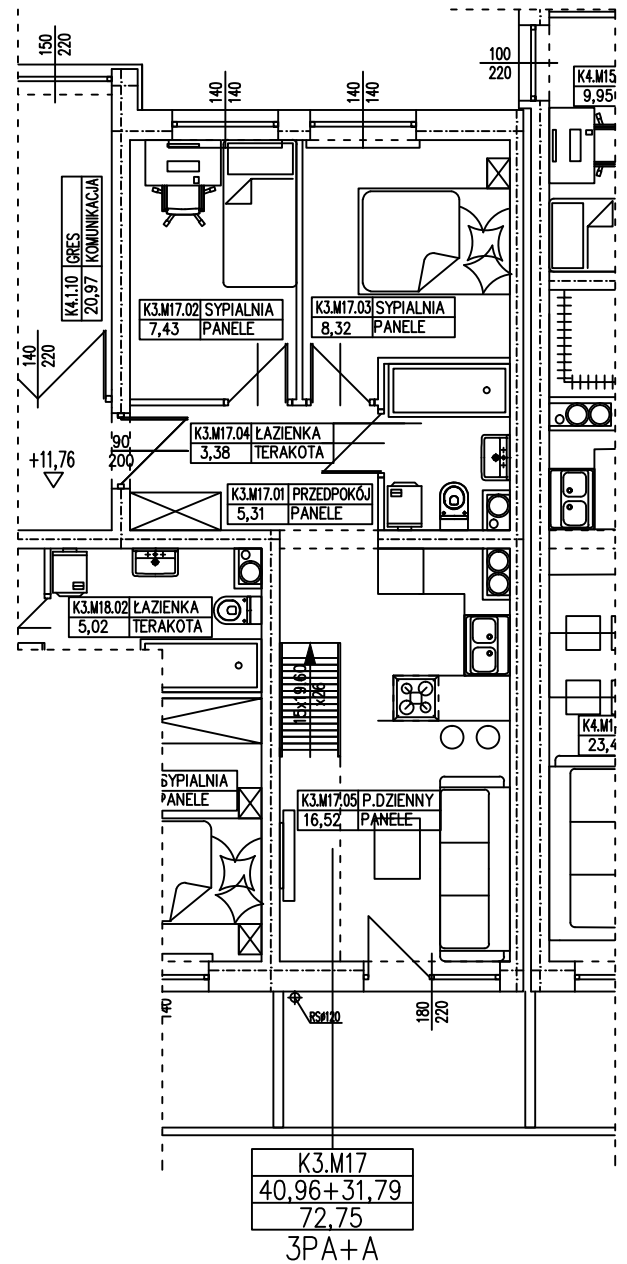

**Uwaga:** dane poglądowe, mogą odbiegać od ostatecznego projektu realizacyjnego. Urządzenia sanitarne i kuchenne, meble, drzwi wewnętrzne oraz podłogi i posadzki nie stanowią wyposażenia lokalu. Rozmieszczenie mebli i urządzeń sanitarnych przedstawiono jako przykładowe. Niniejsza karta nie stanowi oferty handlowej w rozumieniu Kodeksu Cywilnego oraz innych przepisów prawnych.

**DOMBUD ZACHÓD, ul. Walczaka 41B, 66-400 Gorzów Wlkp.**

**RZUT ANTRESOLI IV PIĘTRA**

**RZUT IV PIĘTRA**

**POWIERZCHNIA UŻYTKOWA 72,75 m<sup>2</sup>**