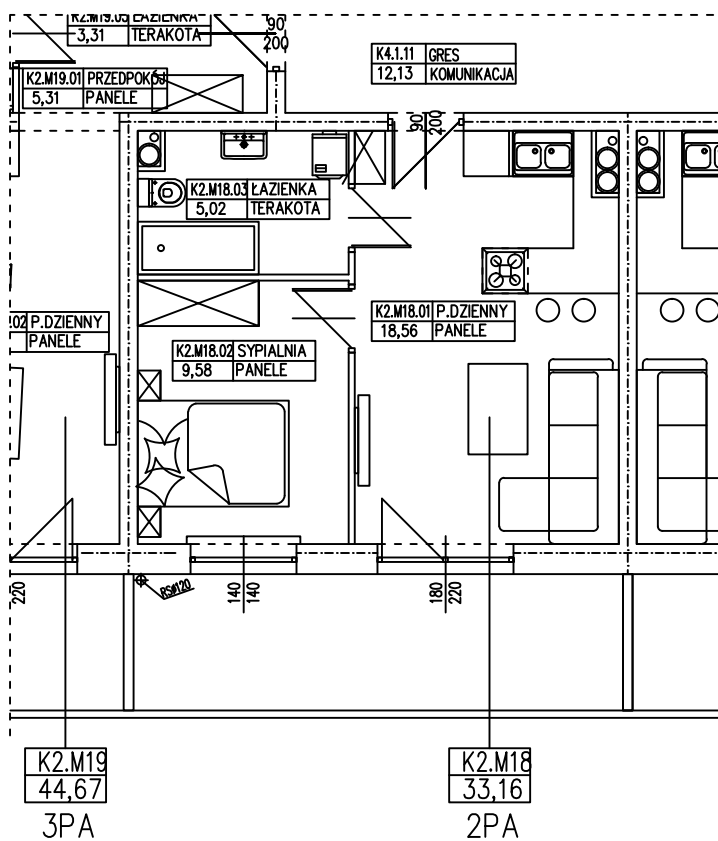

**BUDYNEK WIELORODZINNY
GORZÓW WLKP. UL. DEKERTA
MIESZKANIE K2.M18**

Uwaga: dane poglądowe, mogą odbiegać od ostatecznego projektu realizacyjnego. Urządzenia sanitarne i kuchenne, meble, drzwi wewnętrzne oraz podłogi i posadzki nie stanowią wyposażenia lokalu. Rozmieszczenie mebli i urządzeń sanitarnych przedstawiono jako przykładowe. Niniejsza karta nie stanowi oferty handlowej w rozumieniu Kodeksu Cywilnego oraz innych przepisów prawnych.

T: 506 383 905

POWIERZCHNIA UŻYTKOWA 33,16 m²