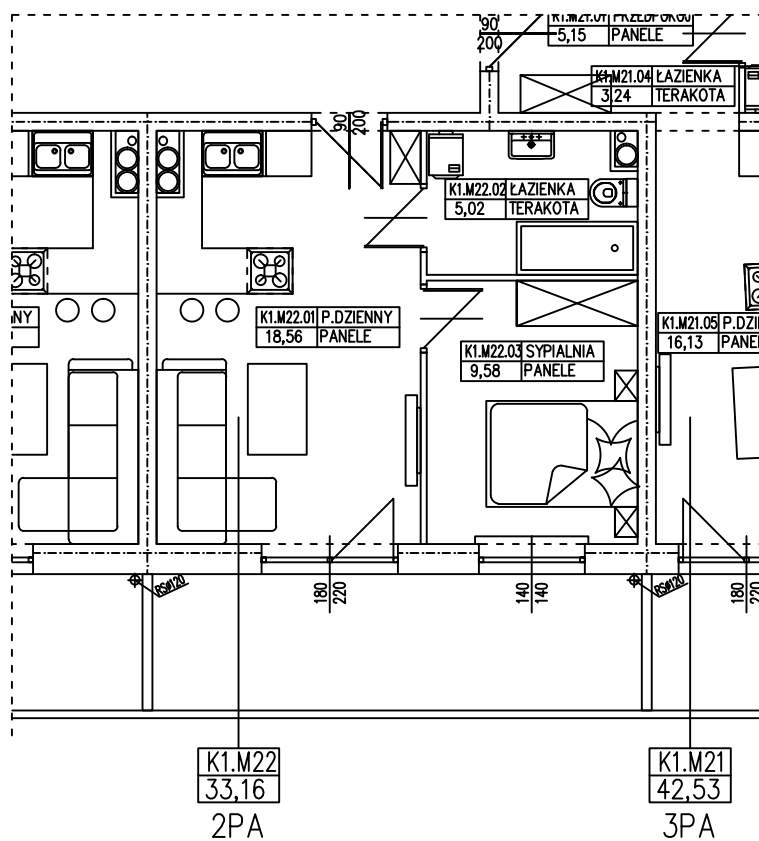

**BUDYNEK WIELORODZINNY
GORZÓW WLKP. UL.DEKERTA
MIESZKANIE K1.M22**

Uwaga: dane poglądowe, mogą odbiegać od ostatecznego projektu realizacyjnego. Urządzenia sanitarne i kuchenne, meble, drzwi wewnętrzne oraz podłogi i posadzki nie stanowią wyposażenia lokalu. Rozmieszczenie mebli i urządzeń sanitarnych przedstawiono jako przykładowe. Niniejsza karta nie stanowi oferty handlowej w rozumieniu Kodeksu Cywilnego oraz innych przepisów prawnych.

T: 506 383 905

POWIERZCHNIA UŻYTKOWA 33,16 m²