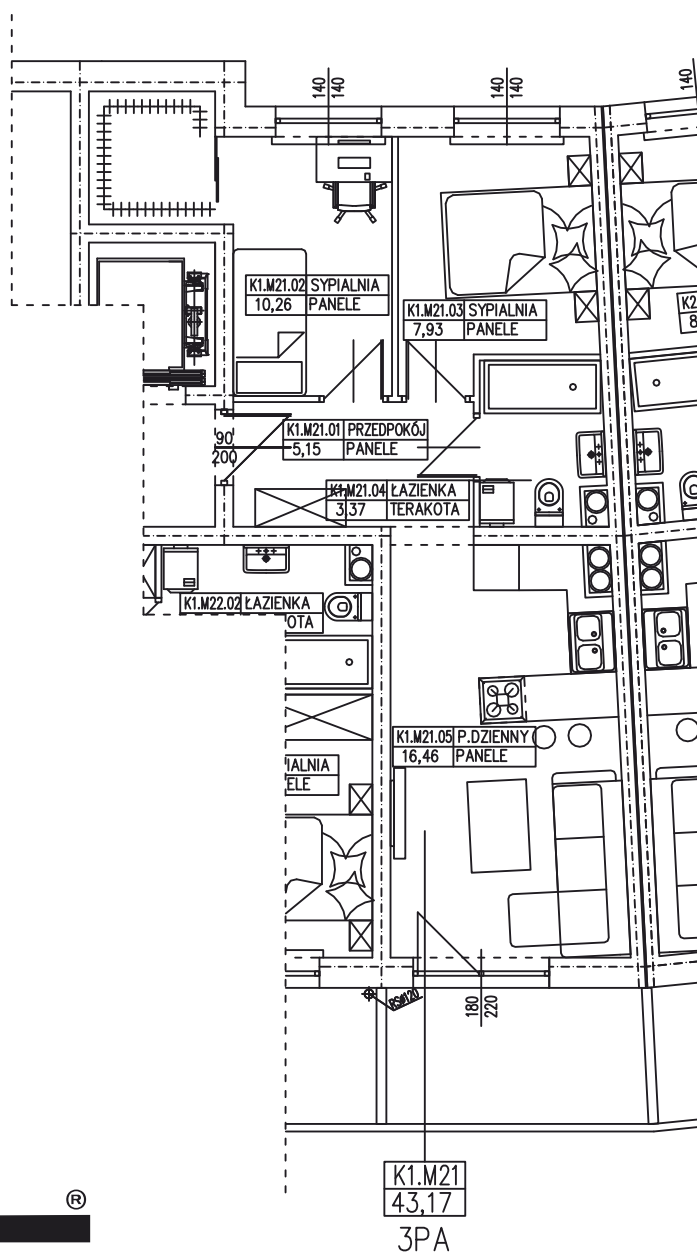

**BUDYNEK WIELORODZINNY
GORZÓW WLKP. UL. DEKERTA
MIESZKANIE K1.M21**

Uwaga: dane posądkowe, mogą odbiegać od ostatecznego projektu realizacyjnego. Urządzenia sanitarne i kuchenne, meble, drzwi wewnętrzne oraz podłogi i posadzki nie stanowią wyposażenia lokalu. Rozmieszczenie mebli i urządzeń sanitarnych przedstawiono jako przykładowe. Niniejsza karta nie stanowi oferty handlowej w rozumieniu Kodeksu Cywilnego oraz innych przepisów prawnych.

T: 506 383 905

POWIERZCHNIA U YTKOWA 43,17 m