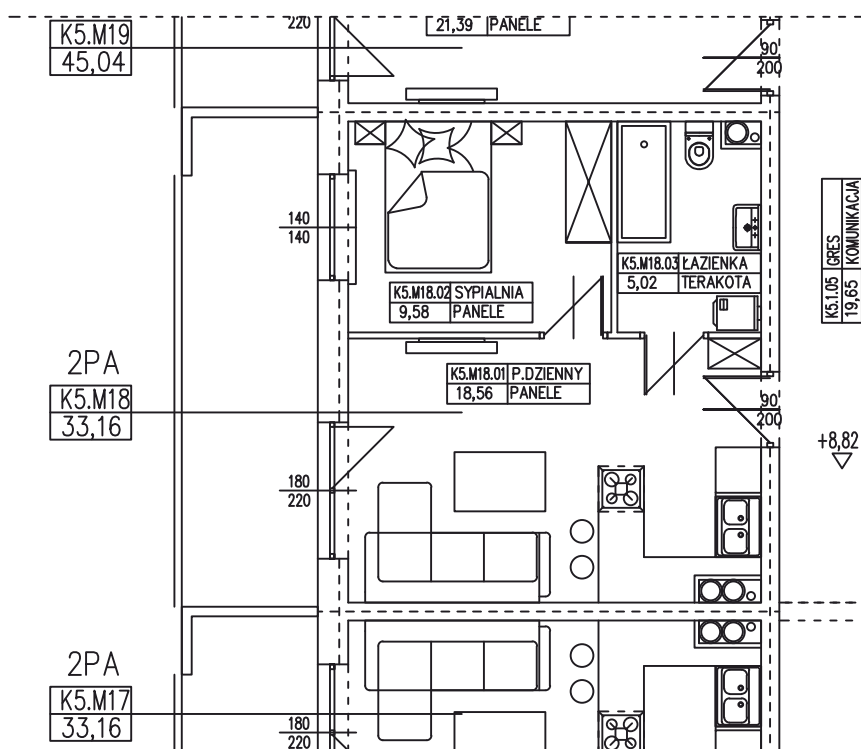

**BUDYNEK WIELORODZINNY  
GORZÓW WLKP. UL.DEKERTA  
MIESZKANIE K5.M8/3**

Uwaga: dane pogładowe, mogą odbiegać od ostatecznego projektu realizacyjnego. Urządzenia sanitarne i kuchenne, meble, drzwi wewnętrzne oraz podłogi i posadzki nie stanowią wyposażenia lokalu. Rozmieszczenie mebli i urządzeń sanitarnych przedstawiono jako przykładowe. Niniejsza karta nie stanowi oferty handlowej w rozumieniu Kodeksu Cywilnego oraz innych przepisów prawnych.

**T: 506 383 905**

**POWIERZCHNIA UŻYTKOWA 33,16 m<sup>2</sup>**