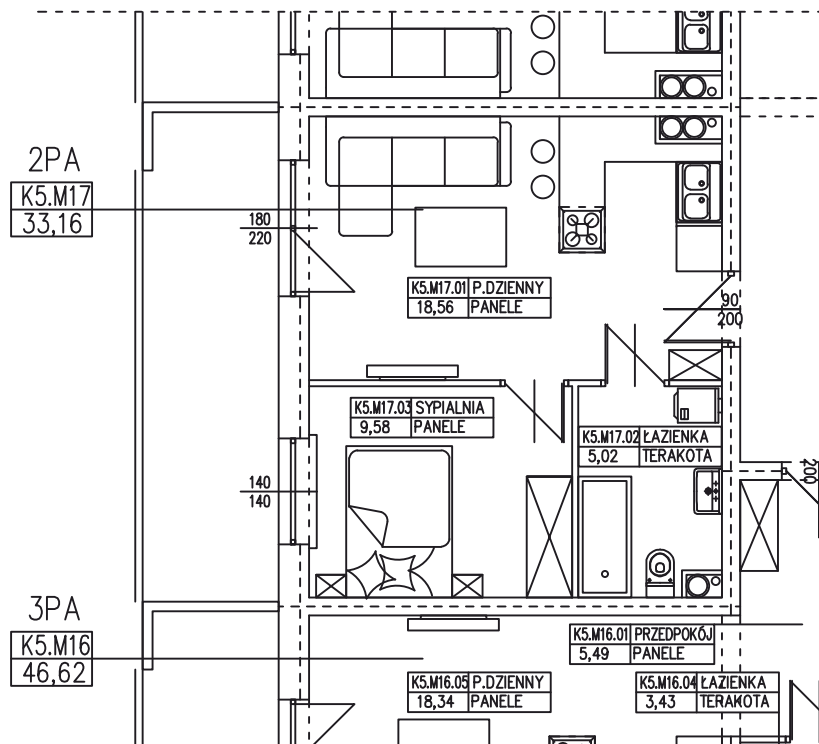

**BUDYNEK WIELORODZINNY  
GORZÓW WLKP. UL.DEKERTA  
MIESZKANIE K5.M7/3**

Uwaga: dane pogładowe, mogą odbiegać od ostatecznego projektu realizacyjnego. Urządzenia sanitarne i kuchenne, meble, drzwi wewnętrzne oraz podłogi i posadzki nie stanowią wyposażenia lokalu. Rozmieszczenie mebli i urządzeń sanitarnych przedstawiono jako przykładowe. Niniejsza karta nie stanowi oferty handlowej w rozumieniu Kodeksu Cywilnego oraz innych przepisów prawnych.

**T: 506 383 905**

POWIERZCHNIA UŻYTKOWA 33,16 m<sup>2</sup>