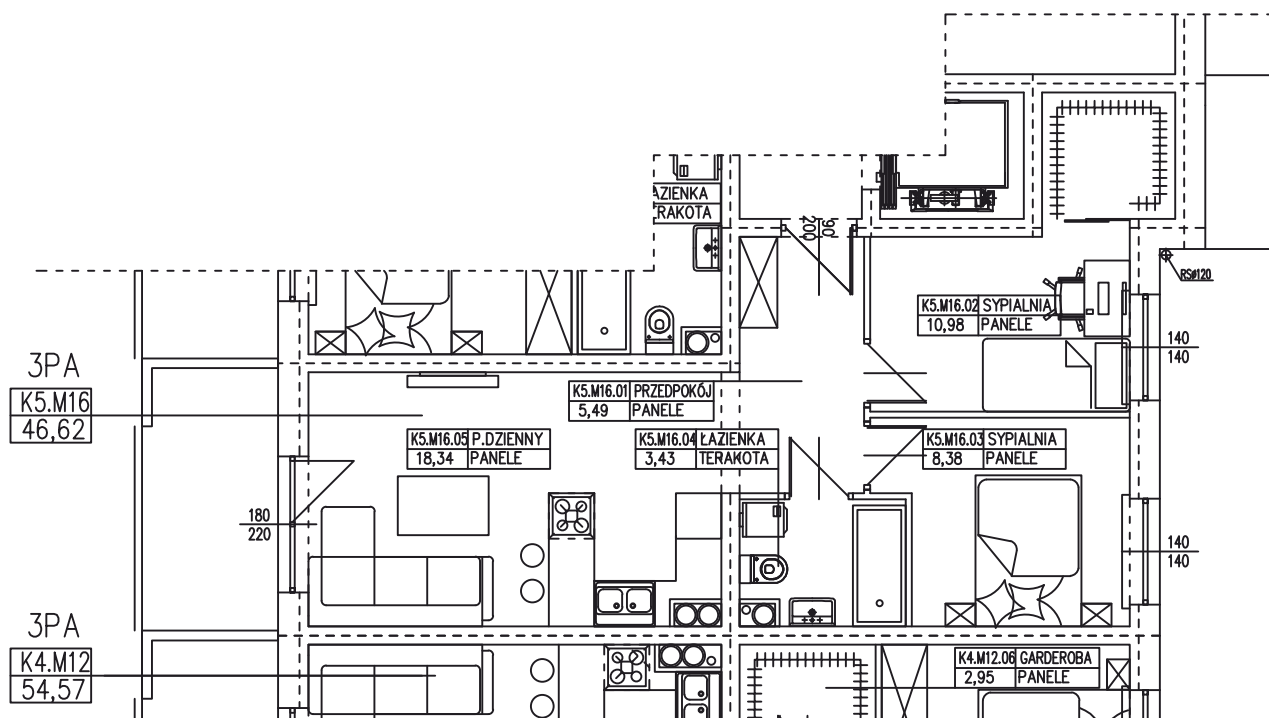

**BUDYNEK WIELORODZINNY
GORZÓW WLKP. UL.DEKERTA
MIESZKANIE K5.M6/3**

T: 506 383 905

Uwaga: dane poglądowe, mogą odbiegać od ostatecznego projektu realizacyjnego. Urządzenia sanitarne i kuchenne, meble, drzwi wewnętrzne oraz podłogi i posadzki nie stanowią wyposażenia lokalu. Rozmieszczenie mebli i urządzeń sanitarnych przedstawiono jako przykładowe. Niniejsza karta nie stanowi oferty handlowej w rozumieniu Kodeksu Cywilnego oraz innych przepisów prawnych.

POWIERZCHNIA UŻYTKOWA 46,62 m²