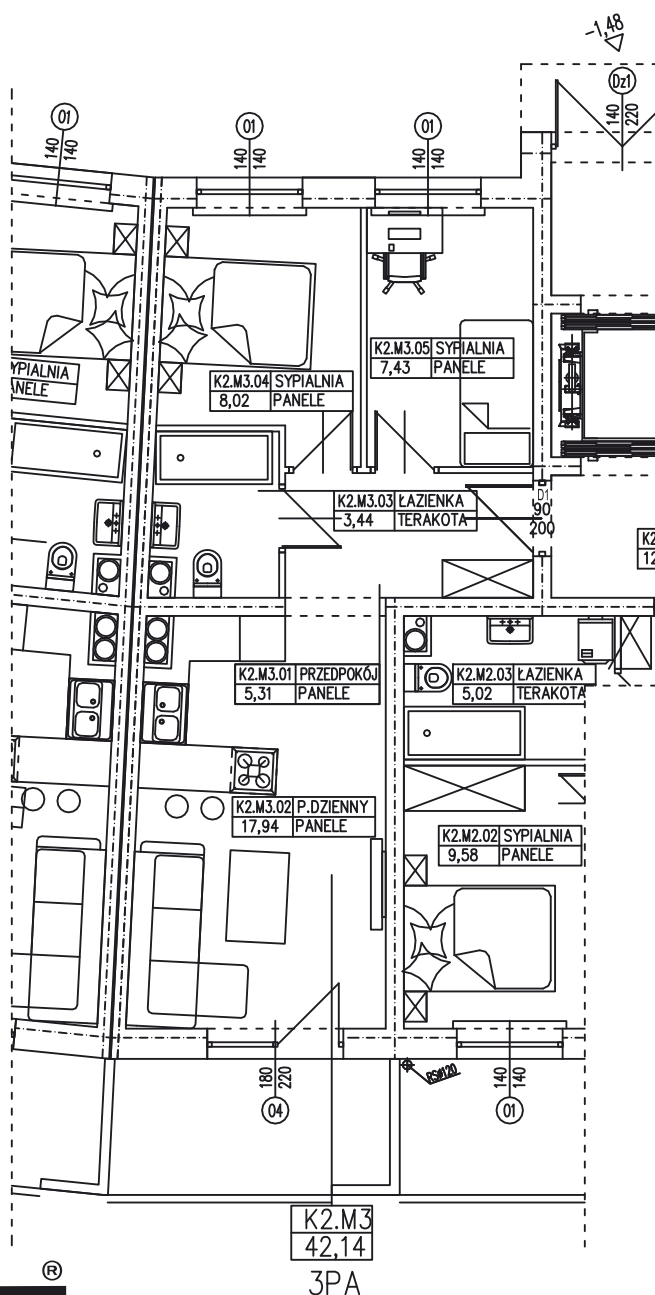

**BUDYNEK WIELORODZINNY
GORZÓW WLKP. UL. DEKERTA
MIESZKANIE K2.M3**

Uwaga: dane posądkowe, mogą odbiegać od ostatecznego projektu realizacyjnego. Urządzenia sanitarne i kuchenne, meble, drzwi wewnętrzne oraz podłogi i posadzki nie stanowią wyposażenia lokalu. Rozmieszczenie mebli i urządzeń sanitarnych przedstawiono jako przykładowe. Niniejsza karta nie stanowi oferty handlowej w rozumieniu Kodeksu Cywilnego oraz innych przepisów prawnych.

T: 506 383 905

POWIERZCHNIA U YTKOWA 42,14 m