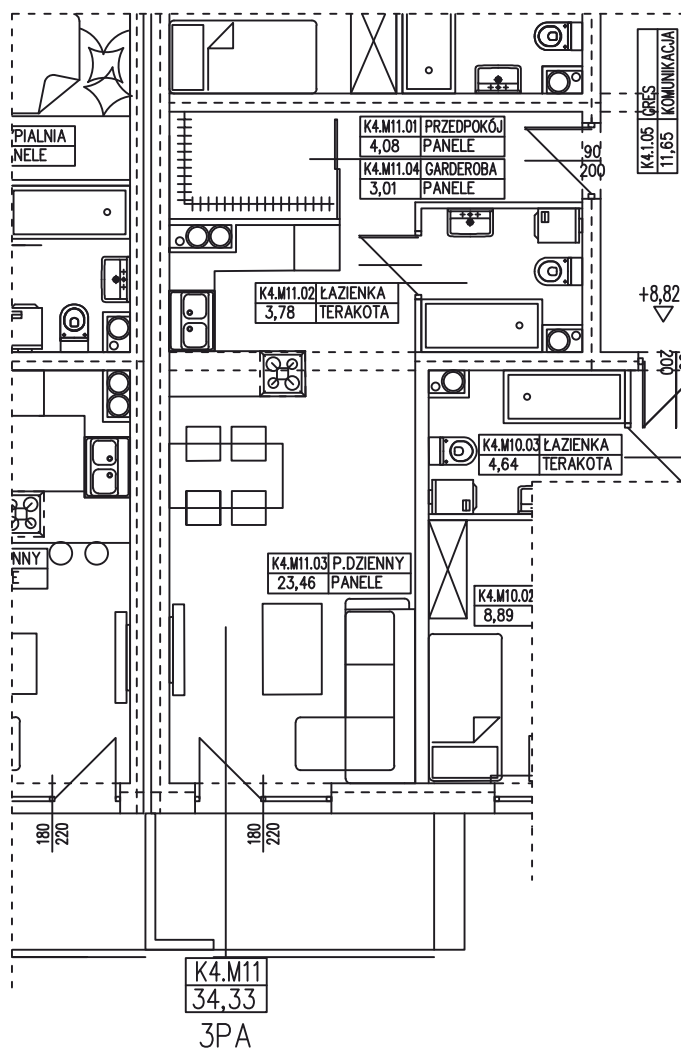

DOMBUD ZACHÓD, ul. Walczaka 41B, 66-400 Gorzów Wlkp.

**BUDYNEK WIELORODZINNY
GORZÓW WLKP. UL. DEKERTA
MIESZKANIE K4.M5/3**

Uwaga: dane pogładowe, mogą odbiegać od ostatecznego projektu realizacyjnego. Urządzenia sanitarne i kuchenne, meble, drzwi wewnętrzne oraz podłogi i posadzki nie stanowią wyposażenia lokalu. Rozmieszczenie mebli i urządzeń sanitarnych przedstawiono jako przykładowe. Niniejsza karta nie stanowi oferty handlowej w rozumieniu Kodeksu Cywilnego oraz innych przepisów prawnych.

T: 506 383 905

POWIERZCHNIA UŻYTKOWA 34,33 m²