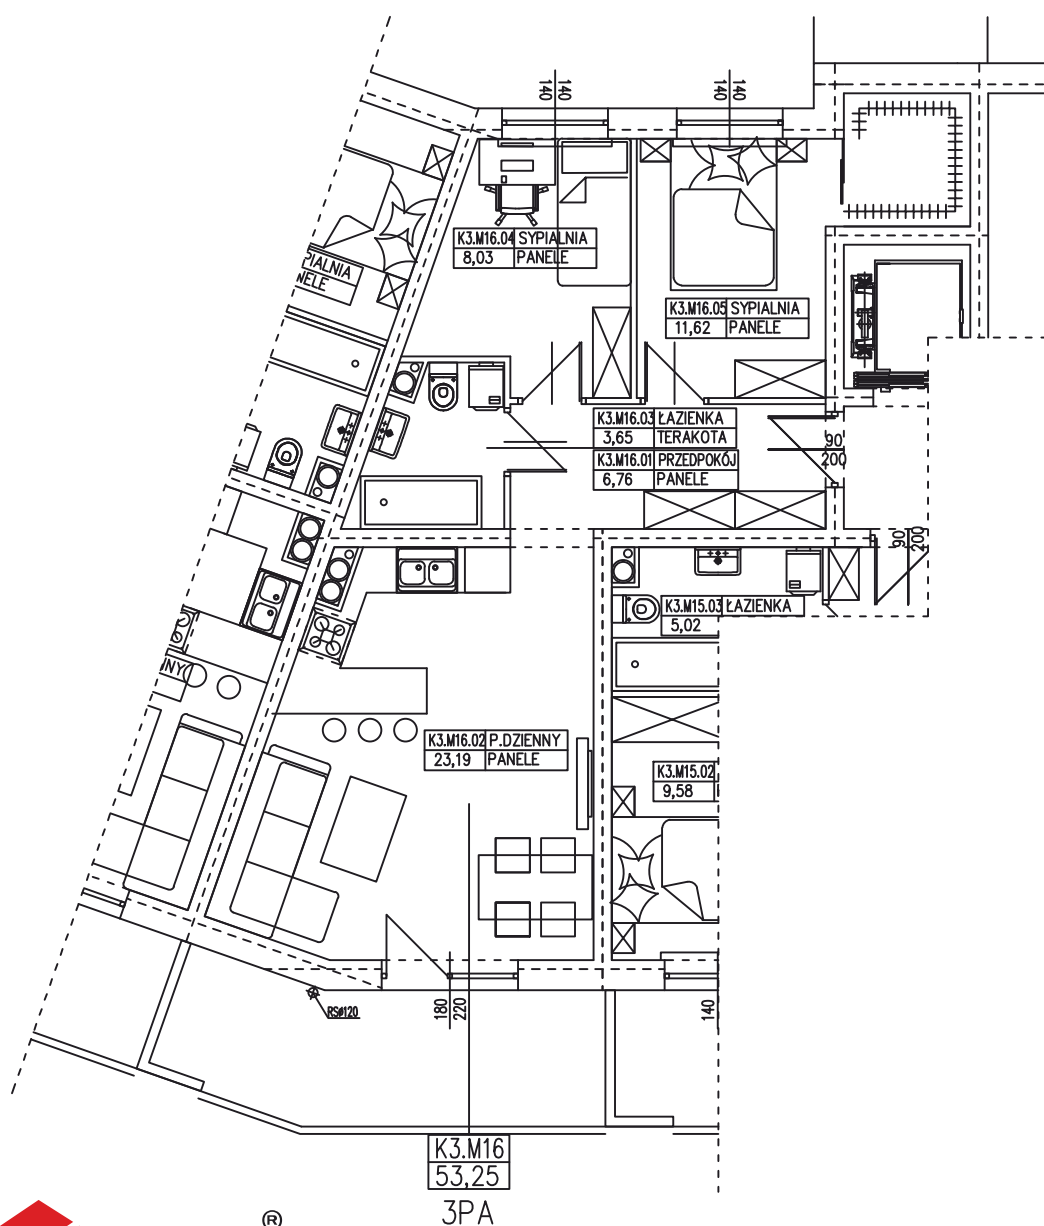

**DOMBUD ZACHÓD, ul. Walczaka 41B, 66-400 Gorzów Wlkp.**

**BUDYNEK WIELORODZINNY  
GORZÓW WLKP. UL. DEKERTA  
MIESZKANIE K3.M8/3**

Uwaga: dane pogładowe, mogą odbiegać od ostatecznego projektu realizacyjnego. Urządzenia sanitarne i kuchenne, meble, drzwi wewnętrzne oraz podłogi i posadzki nie stanowią wyposażenia lokalu. Rozmieszczenie mebli i urządzeń sanitarnych przedstawiono jako przykładowe. Niniejsza karta nie stanowi oferty handlowej w rozumieniu Kodeksu Cywilnego oraz innych przepisów prawnych.

**T: 506 383 905**

**POWIERZCHNIA UŻYTKOWA 53,25 m<sup>2</sup>**