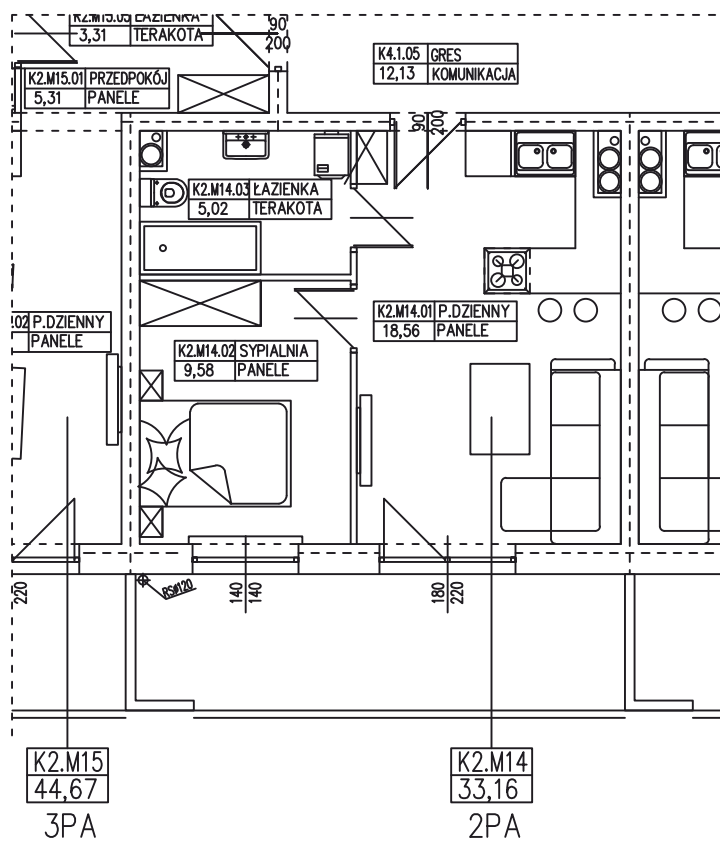

**BUDYNEK WIELORODZINNY  
GORZÓW WLKP. UL.DEKERTA  
MIESZKANIE K2.M6/3**

Uwaga: dane pogładowe, mogą odbiegać od ostatecznego projektu realizacyjnego. Urządzenia sanitarne i kuchenne, meble, drzwi wewnętrzne oraz podłogi i posadzki nie stanowią wyposażenia lokalu. Rozmieszczenie mebli i urządzeń sanitarnych przedstawiono jako przykładowe. Niniejsza karta nie stanowi oferty handlowej w rozumieniu Kodeksu Cywilnego oraz innych przepisów prawnych.

**T: 506 383 905**

**POWIERZCHNIA UŻYTKOWA 33,16 m<sup>2</sup>**