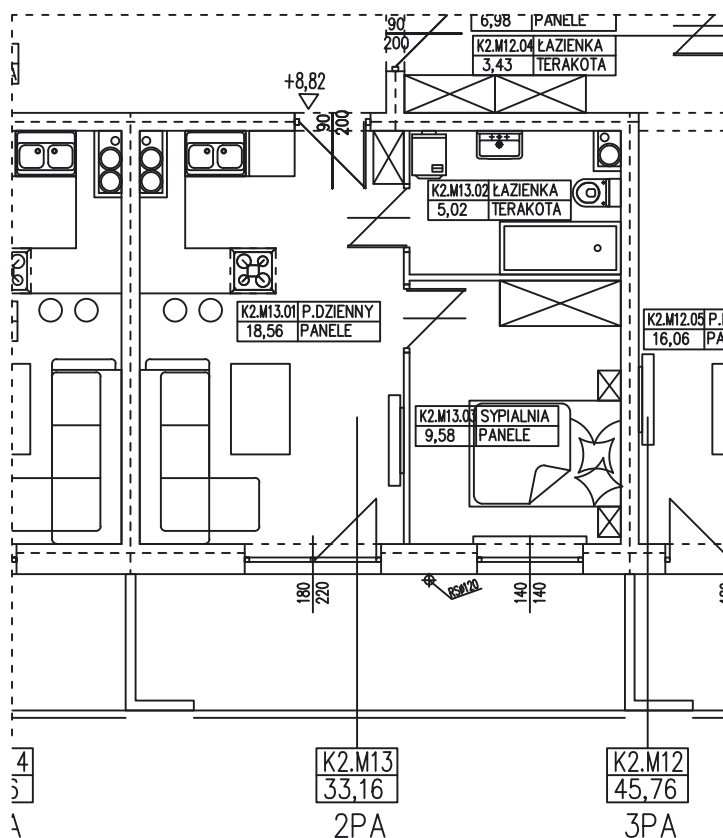

**BUDYNEK WIELORODZINNY
GORZÓW WLKP. UL.DEKERTA
MIESZKANIE K2.M5/3**

Uwaga: dane pogładowe, mogą odbiegać od ostatecznego projektu realizacyjnego. Urządzenia sanitarne i kuchenne, meble, drzwi wewnętrzne oraz podłogi i posadzki nie stanowią wyposażenia lokalu. Rozmieszczenie mebli i urządzeń sanitarnych przedstawiono jako przykładowe. Niniejsza karta nie stanowi oferty handlowej w rozumieniu Kodeksu Cywilnego oraz innych przepisów prawnych.

T: 506 383 905

POWIERZCHNIA UŻYTKOWA 33,16 m²