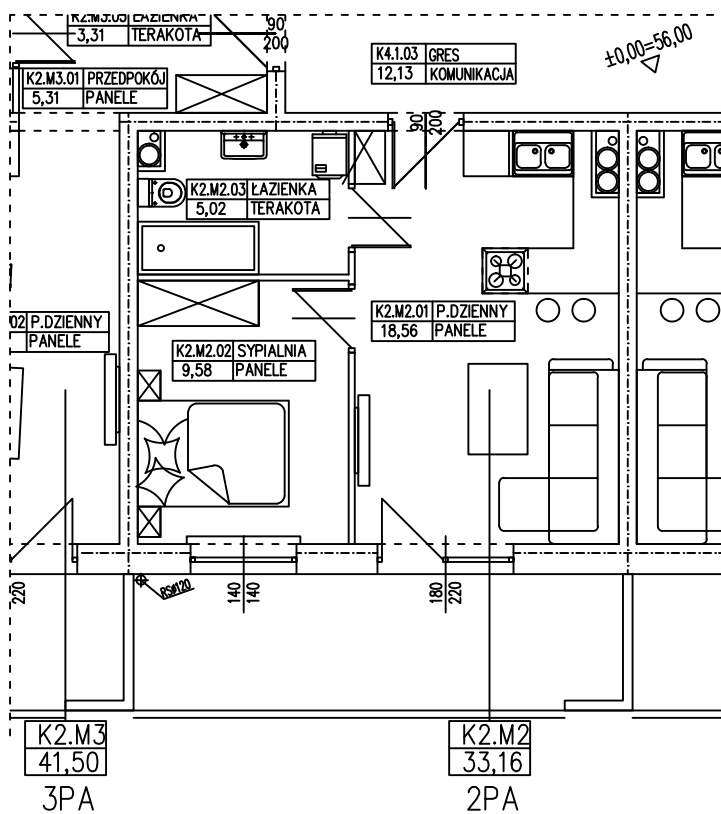

**BUDYNEK WIELORODZINNY
GORZÓW WLKP. UL. DEKERTA
MIESZKANIE K2.M2**

Uwaga: dane poglądowe, mogą odbiegać od ostatecznego projektu realizacyjnego. Urządzenia sanitarne i kuchenne, meble, drzwi wewnętrzne oraz podłogi i posadzki nie stanowią wyposażenia lokalu. Rozmieszczenie mebli i urządzeń sanitarnych przedstawiono jako przykładowe. Niniejsza karta nie stanowi oferty handlowej w rozumieniu Kodeksu Cywilnego oraz innych przepisów prawnych.

T: 506 383 905

POWIERZCHNIA UŻYTKOWA 33,16 m²