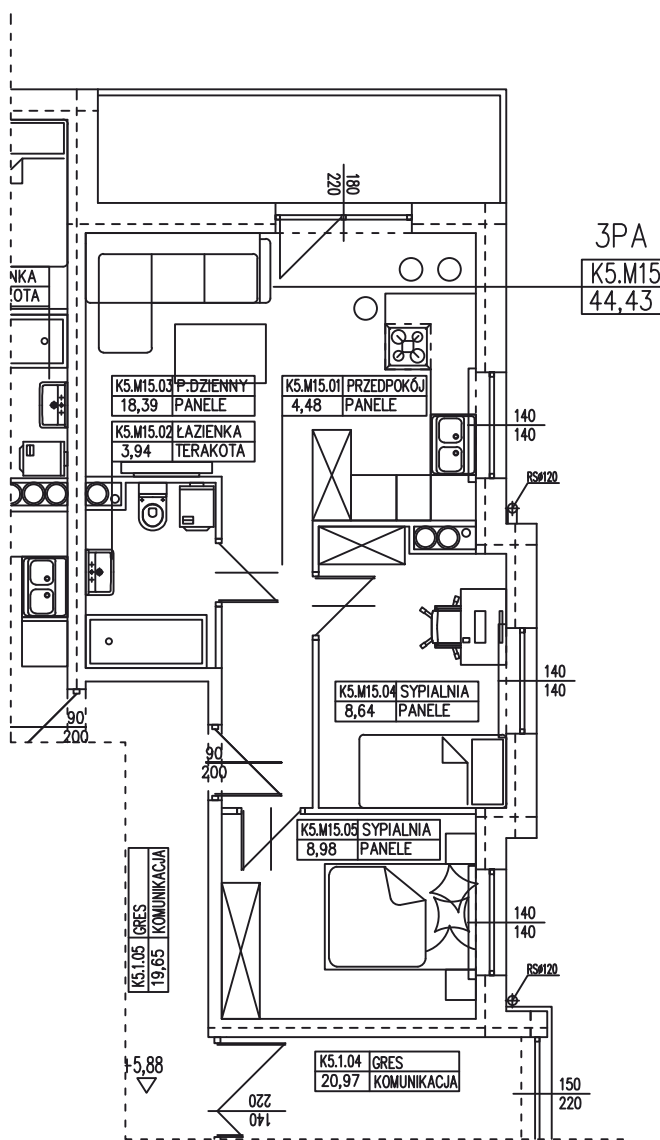

**BUDYNEK WIELORODZINNY
GORZÓW WLKP. UL. DEKERTA
MIESZKANIE K5.M10/2**

Uwaga: dane pogładowe, mogą odbiegać od ostatecznego projektu realizacyjnego. Urządzenia sanitarne i kuchenne, meble, drzwi wewnętrzne oraz podłogi i posadzki nie stanowią wyposażenia lokalu. Rozmieszczenie mebli i urządzeń sanitarnych przedstawiono jako przykładowe. Niniejsza karta nie stanowi oferty handlowej w rozumieniu Kodeksu Cywilnego oraz innych przepisów prawnych.

T: 506 383 905

POWIERZCHNIA UŻYTKOWA 44,43 m²