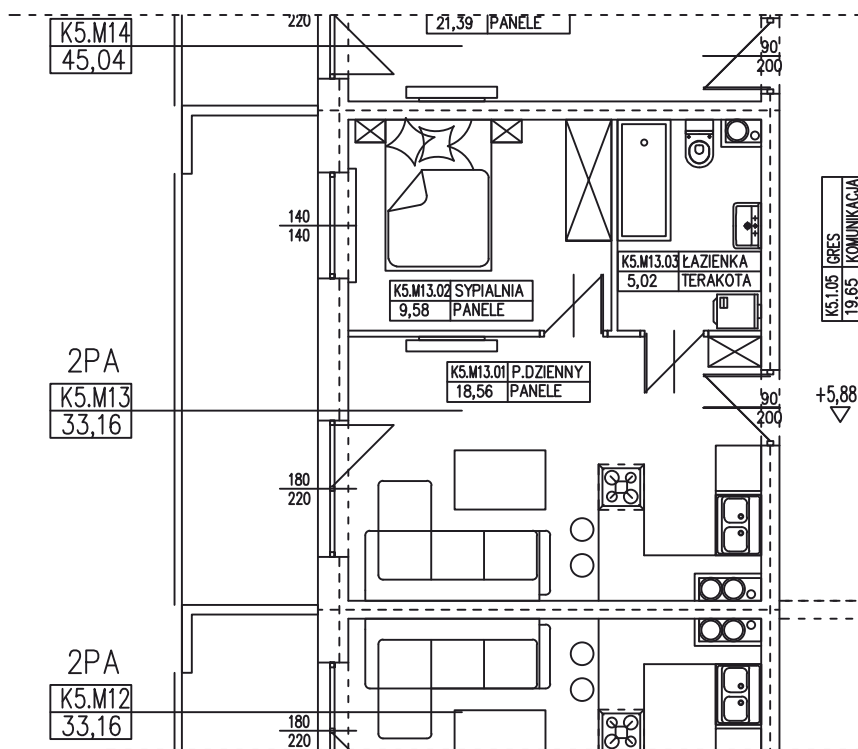

**BUDYNEK WIELORODZINNY
GORZÓW WLKP. UL. DEKERTA
MIESZKANIE K5.M8/2**

Uwaga: dane pogładowe, mogą odbiegać od ostatecznego projektu realizacyjnego. Urządzenia sanitarne i kuchenne, meble, drzwi wewnętrzne oraz podłogi i posadzki nie stanowią wyposażenia lokalu. Rozmieszczenie mebli i urządzeń sanitarnych przedstawiono jako przykładowe. Niniejsza karta nie stanowi oferty handlowej w rozumieniu Kodeksu Cywilnego oraz innych przepisów prawnych.

T: 506 383 905

POWIERZCHNIA UŻYTKOWA 33,16 m²