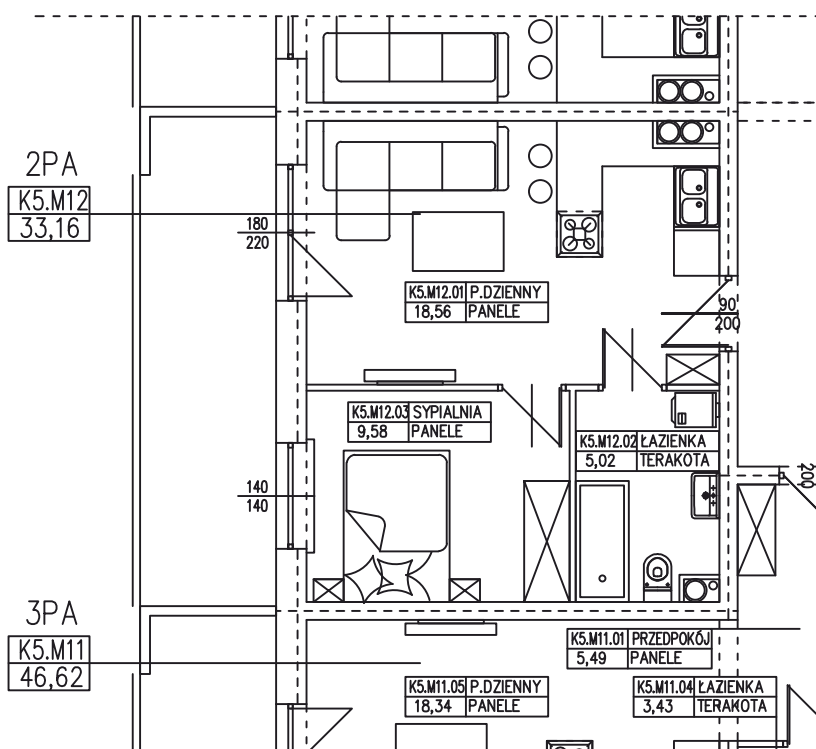

**BUDYNEK WIELORODZINNY
GORZÓW WLKP. UL.DEKERTA
MIESZKANIE K5.M7/2**

Uwaga: dane pogładowe, mogą odbiegać od ostatecznego projektu realizacyjnego. Urządzenia sanitarne i kuchenne, meble, drzwi wewnętrzne oraz podłogi i posadzki nie stanowią wyposażenia lokalu. Rozmieszczenie mebli i urządzeń sanitarnych przedstawiono jako przykładowe. Niniejsza karta nie stanowi oferty handlowej w rozumieniu Kodeksu Cywilnego oraz innych przepisów prawnych.

T: 506 383 905

POWIERZCHNIA UŻYTKOWA 33,16 m²